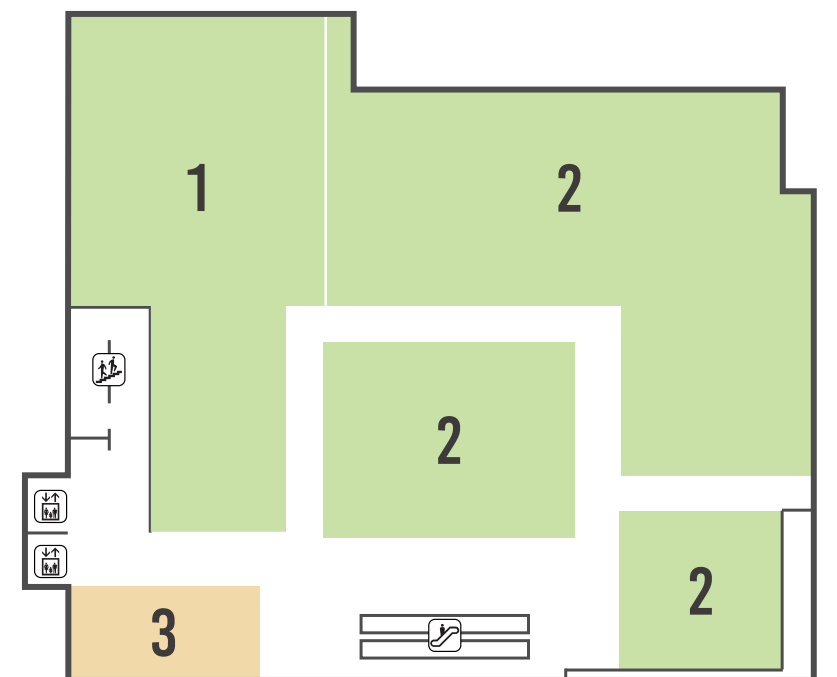

フロアマップ

Floor Map

5F

1. シネマサンシャイン
【映画館】
2. にこまるぷらす
【ゲームセンター・アミューズメント】

4F

1. Seria ユーカリプラザ店
【100円ショップ】
2. 宮脇書店
【書籍・CD・DVD・文具】
3. ファテマ
【衣装製作】

3F

- | | |
|-----------------------------------|---|
| 1. IBリーダーズ・IBイングリッシュ
【学習塾・英会話】 | 5. カラダサロンHOT ちょっと
【リラクゼーション】 |
| 2. 産経学園
【カルチャーセンター】 | 6. Shaving resort BELUGA
【女性お顔剃り専門店】 |
| 3. ブティック花
【レディス】 | 7. カット&ヘッドスパサロン 美禰
【美容室】 |
| 4. リラク
【リラクゼーション】 | 8. 買取専門店 源
【金・プラチナ・貴金属・ブランド品 買取専門店】 |