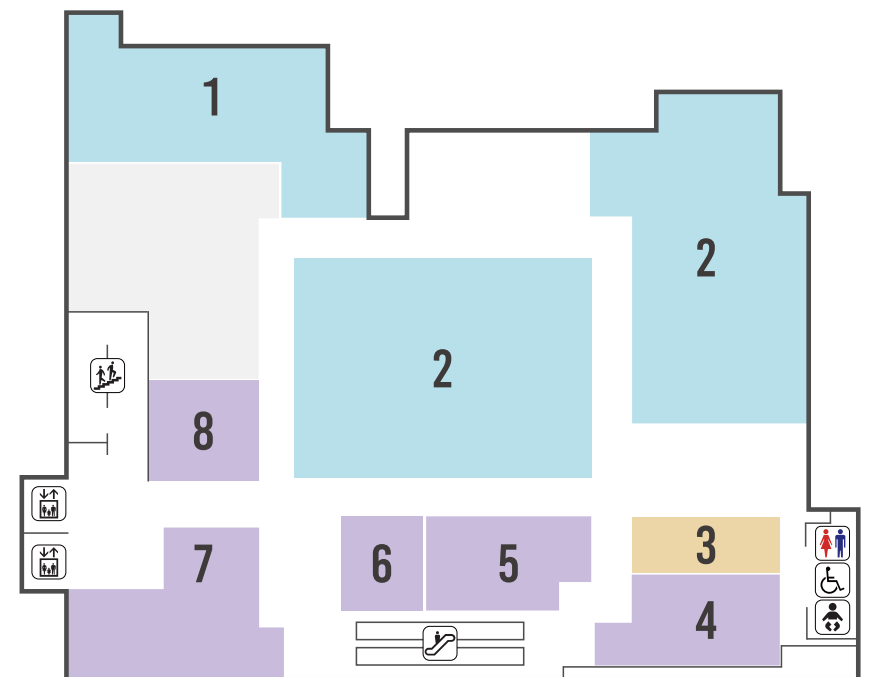

フロアマップ

Floor Map

5F

1. シネマサンシャイン
【映画館】
2. にこまるぷらす
【ゲームセンター・アミューズメント】

4F

1. Seria ユーカリプラザ店
【100円ショップ】
2. 宮脇書店
【書籍・CD・DVD・文具】
3. ファテマ
【衣装製作】

3F

- | | |
|-----------------------------------|---|
| 1. IBリーダーズ・IBイングリッシュ
【学習塾・英会話】 | 5. カラダサロンHOT ちょっと
【リラクゼーション】 |
| 2. 産経学園
【カルチャーセンター】 | 6. Shaving resort BELUGA
【女性お顔剃り専門店】 |
| 3. ブティック花
【レディス】 | 7. カット&ヘッドスパサロン 美禰
【美容室】 |
| 4. リラク
【リラクゼーション】 | 8. 買取専門店 源
【金・プラチナ・貴金属・ブランド品 買取専門店】 |