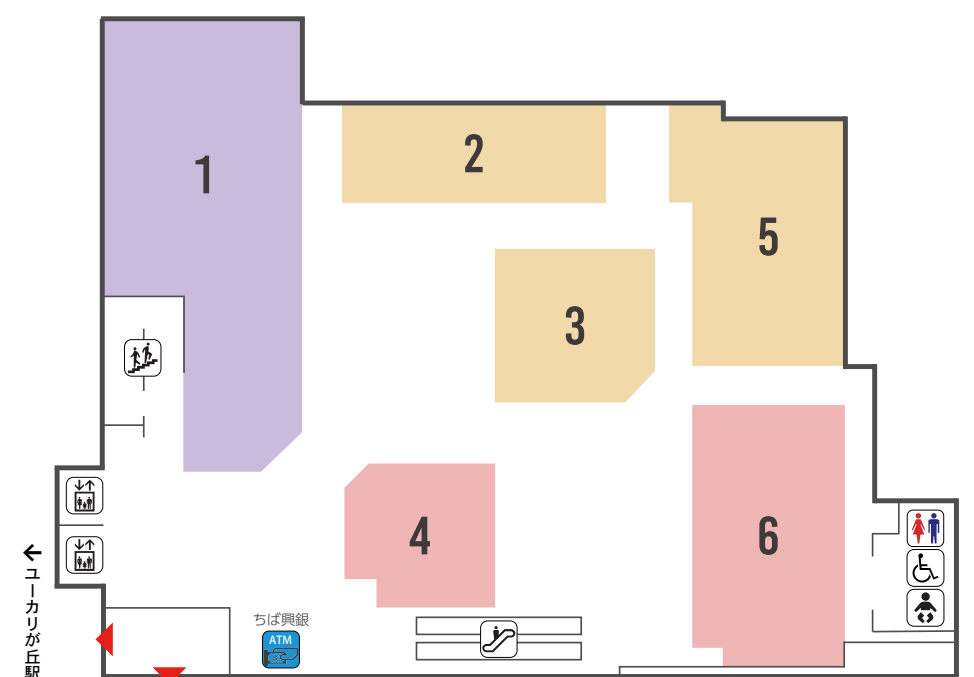

2F

1. みずほ銀行 ユーカリが丘支店 【銀行】	5. フローレンス 【レディス】
2. SANAN 【レディス・雑貨】	6. マクドナルド 【ハンバーガー】
3. フェリーチェ 【レディス】	
4. 珈琲館 【カフェ】