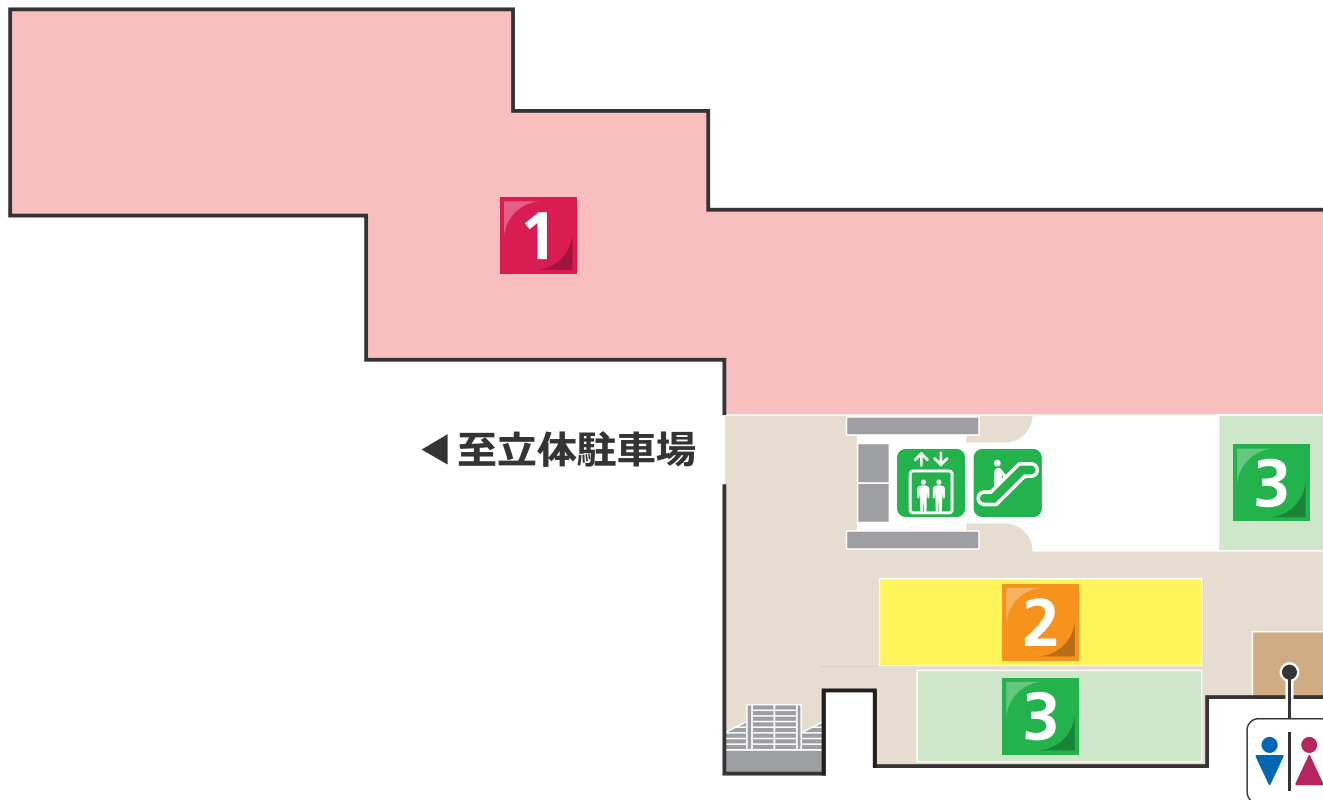

6 佐倉市役所ユーカリが丘出張所

【営業時間】 8:30 ~ 17:15

【定休日】 土・日・祝日・年末年始

※スポーツクラブ ルネサンスにお越しの
お客様は4階フロントにお越しください。

1F

- オーケー
- くすりの福太郎
- ワッツ
- ポニークリーニング
- ユーカリが丘銀座惣菜店
- 小川園
- チョキペタ
- わくわく広場
- Livia Roche

2F

- Olympic
- おうち DEPO
- グレインコーヒーロースター
- ユアペティア
- 里山 transit

4F

- スポーツクラブ ルネサンス
- ユー！キッズ
- ストレージ王

4F

1 スポーツクラブ ルネサンス

【営業時間】

月・水～金 9:00～22:00 平日の祝日 9:00～19:00
土 10:00～21:00 土日の祝日 10:00～19:00
日 10:00～19:00

2 ユーカリが丘総合子育て支援センター ユー！キッズ

【営業時間】 10:00～17:00