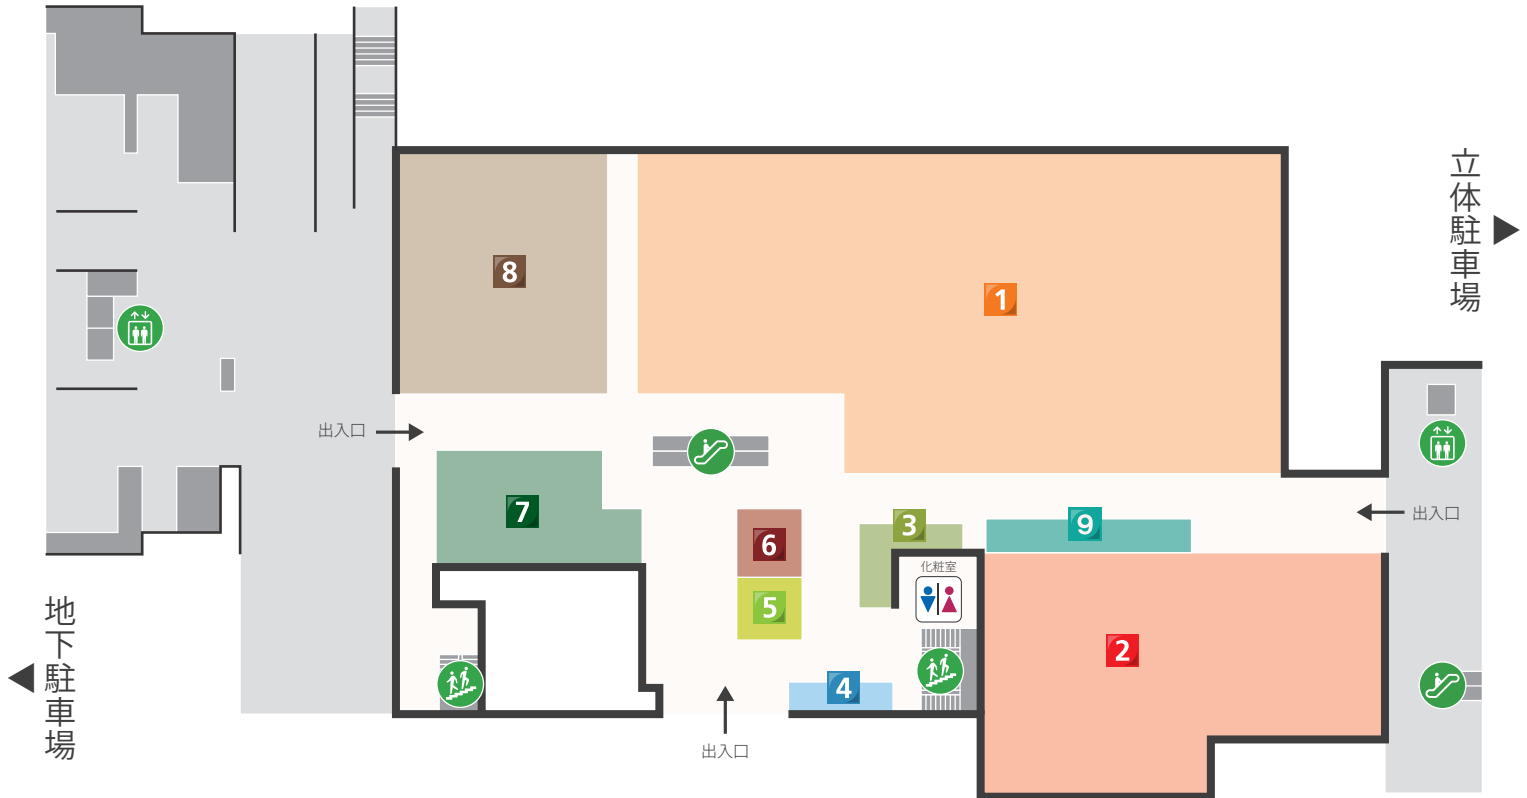

1F

1 オーケー

【営業時間】 8:30 ~ 21:30

4 ポニークリーニング

【営業時間】 10:00 ~ 20:00

7 わくわく広場

【営業時間】 10:00 ~ 20:00

2 くすりの福太郎

【営業時間】
(ドラッグ) 9:00 ~ 20:00
(調剤) 9:00 ~ 19:00

5 チョキペタ

【営業時間】 カット 9:30 ~ 17:30
カラー 9:30 ~ 16:30
カット&カラー 9:30 ~ 16:30

8 ワッツ

【営業時間】 10:00 ~ 20:00

3 小川園

【営業時間】 10:00 ~ 20:00

6 ユーカリが丘銀座惣菜店

4F

- スポーツクラブ ルネサンス
- ユー！キッズ
- ストレージ王

FLOOR MAP

2F

SKYPLAZA
MALL

スカイプラザ・モール

1 里山 transit

【営業時間】 11:30 ~ 15:00 / 17:00 ~ 23:00
【定休日】 月曜日 (月曜日が祝日の場合は火曜日)