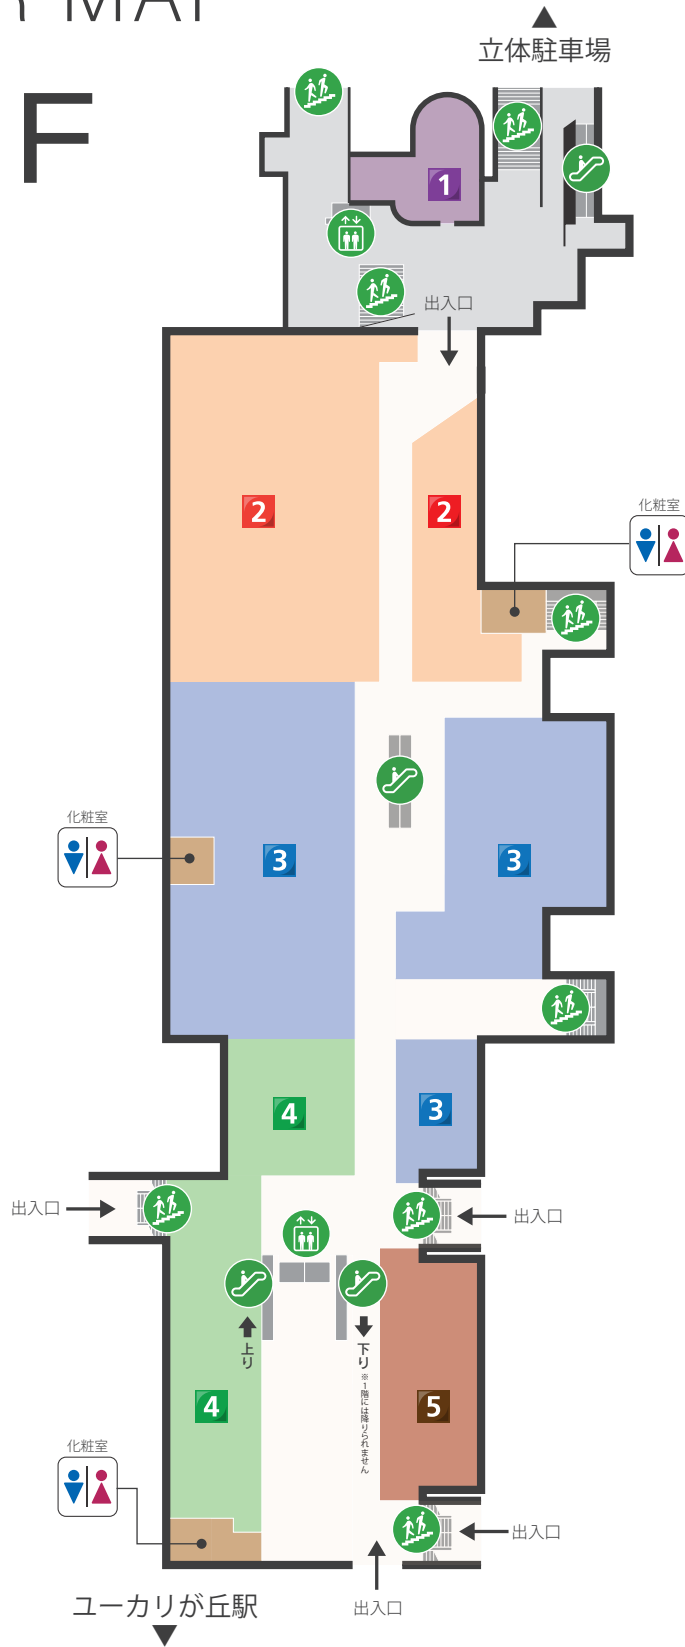

【営業時間】 10:00 ~ 20:00

2F

- Olympic
- おうち DEPO
- グレインコーヒーロースター
- ユアベティア
- 里山 transit

3F

- ユーカリが丘総合案内所
- 山万ホームプラザ ユーカリが丘店
- Ⓐ **山万グループ**
- 山万株式会社
- 山万総合サービス株式会社
- 株式会社山万ユーカリファーム
- 佐倉市役所ユーカリが丘出張所
- 佐倉市子育て世代包括支援センター
- 佐倉市スマートオフィスプレイス CO-LABO SAKUAR

4F

- スポーツクラブ ルネサンス
- ユー！キッズ
- ストレージ王

FLOOR MAP

2F

SKYPLAZA
MALL

スカイプラザ・モール

1 里山 transit

【営業時間】 11:30 ~ 15:00 / 17:00 ~ 23:00
【定休日】 月曜日 (月曜日が祝日の場合は火曜日)

2 おうちDEPO

【営業時間】 10:00 ~ 20:00

3 Olympic

【営業時間】 10:00 ~ 20:00

4 ユアペティア

【営業時間】 10:00 ~ 20:00

5 グレインコーヒーロースター

【営業時間】 10:00 ~ 20:00 (L.O.19:30)

4F

- スポーツクラブ ルネサンス
- ユー!キッズ
- ストレッジ王

FLOOR MAP

3F

1 山万グループ

- 山万株式会社
- 山万総合サービス株式会社
- 株式会社山万ユーカリファーム

2 ユーカリが丘総合案内所

【営業時間】 10:00 ~ 17:00