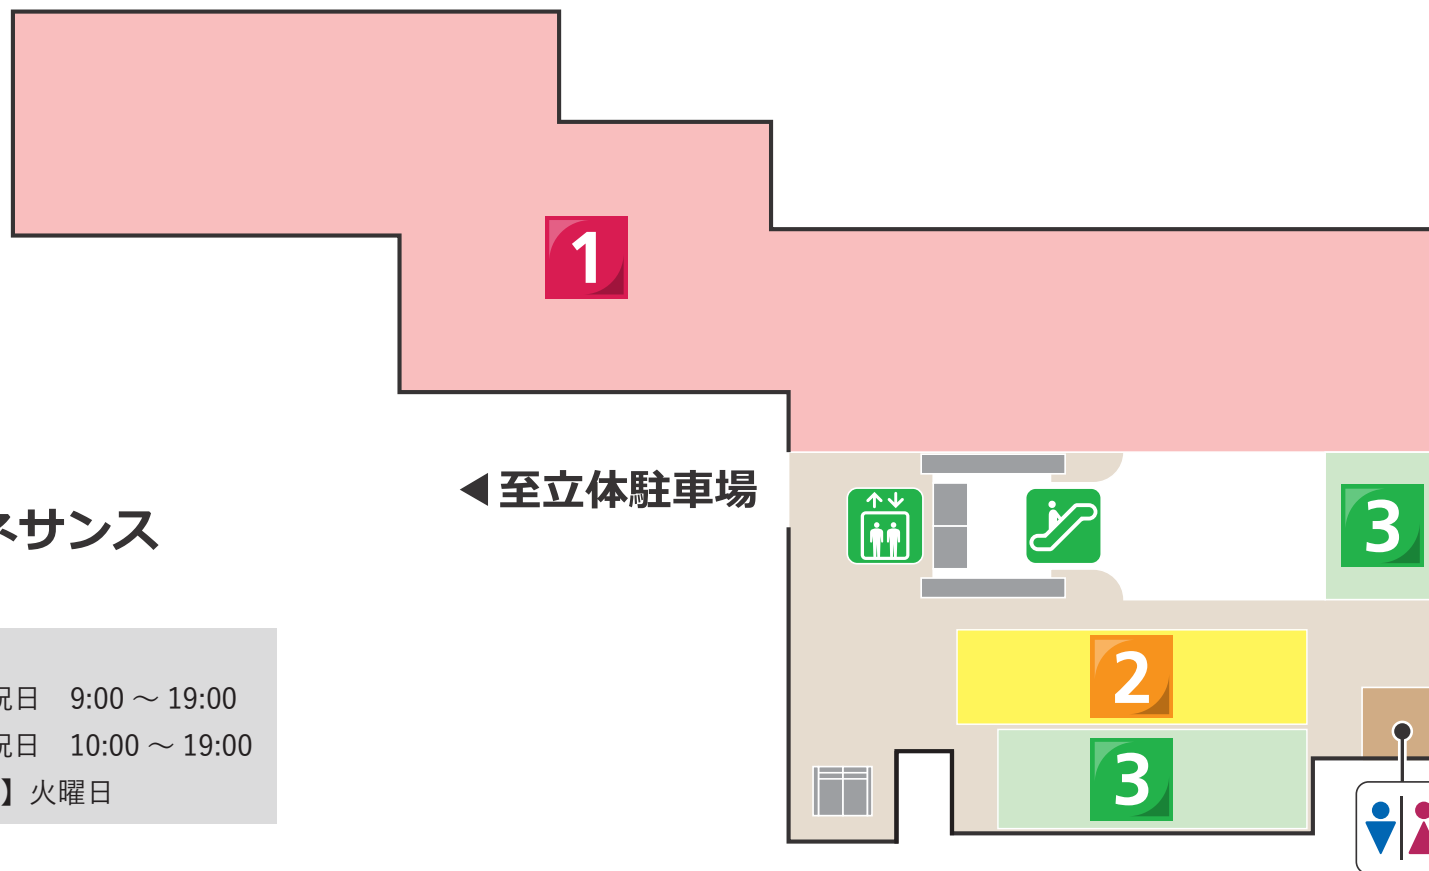

1 【スポーツクラブ】
**スポーツクラブ ルネサンス
ユーカリが丘**

【営業時間】

月・水～金	9:00～22:00	平日の祝日	9:00～19:00
土	10:00～21:00	土日の祝日	10:00～19:00
日	10:00～19:00	【休館日】	火曜日

2 【総合子育て支援センター】
ユー！キッズ

【営業時間】 10:00～17:00 【定休日】 火曜日

3 【トランクルーム】
ストレージ王

【営業時間】 8:30～21:00