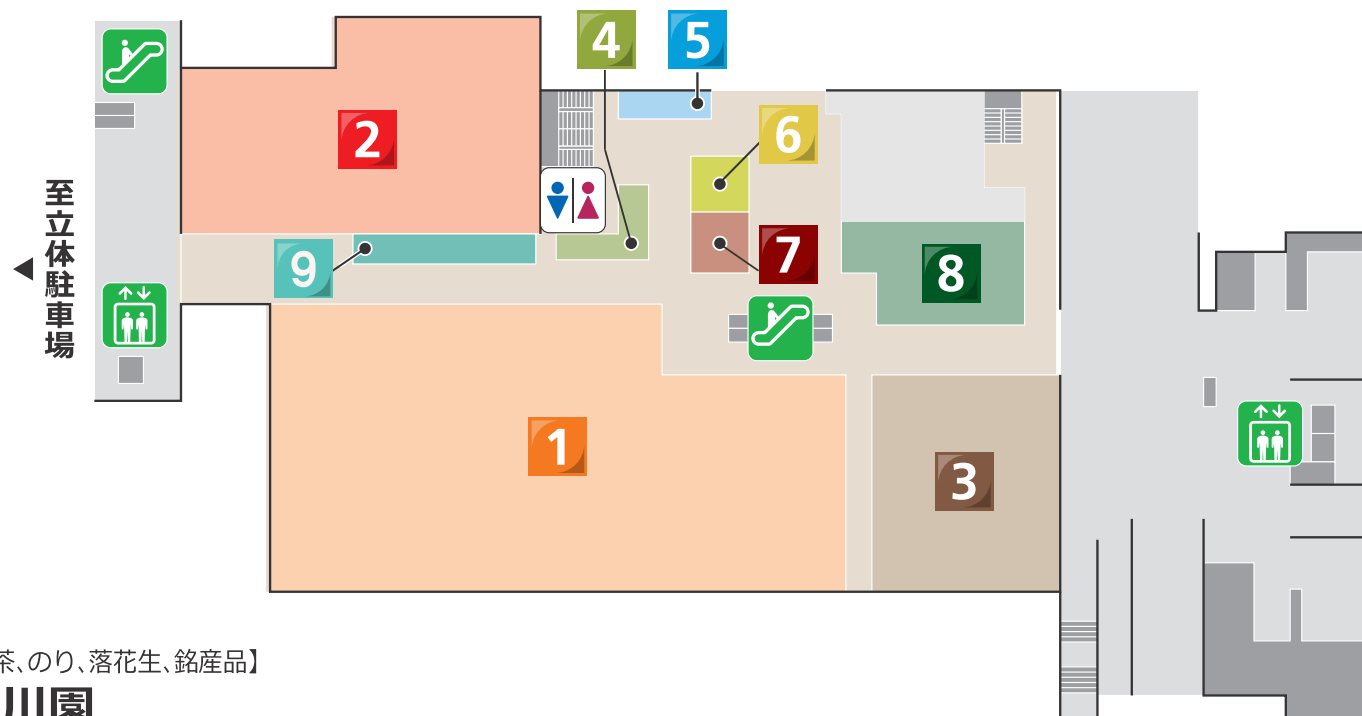

1 【ディスカウントスーパーマーケット】
オーケー

【営業時間】 8:30～21:30

2 【ドラッグストア・調剤薬局】
くすりの福太郎

【営業時間】 (ドラッグ) 9:00～20:00
(調剤) 9:00～19:00【定休日:日・祝】

3 【100円ショップ】
ワッツ

【営業時間】 10:00～20:00

5 【クリーニング】
ポニークリーニング

【営業時間】 10:00～20:00

8 【農産物直売・グロッサリー】
わくわく広場

【営業時間】 10:00～20:00

4 【お茶、のり、落花生、銘産品】
小川園

【営業時間】 10:00～20:00

6 【カット&カラー】
ChokiPeta (チョキペタ)

【営業時間】 カット 10:00～18:00
カラー 10:00～17:00
カット&カラー 10:00～17:00

7 【炭火烧鳥 お惣菜専門店】
ユーカリが丘銀座惣菜店

【営業時間】 10:00～20:00

9 【スイーツ&デリ】
Livia Roche

【営業時間】 11:00～19:00