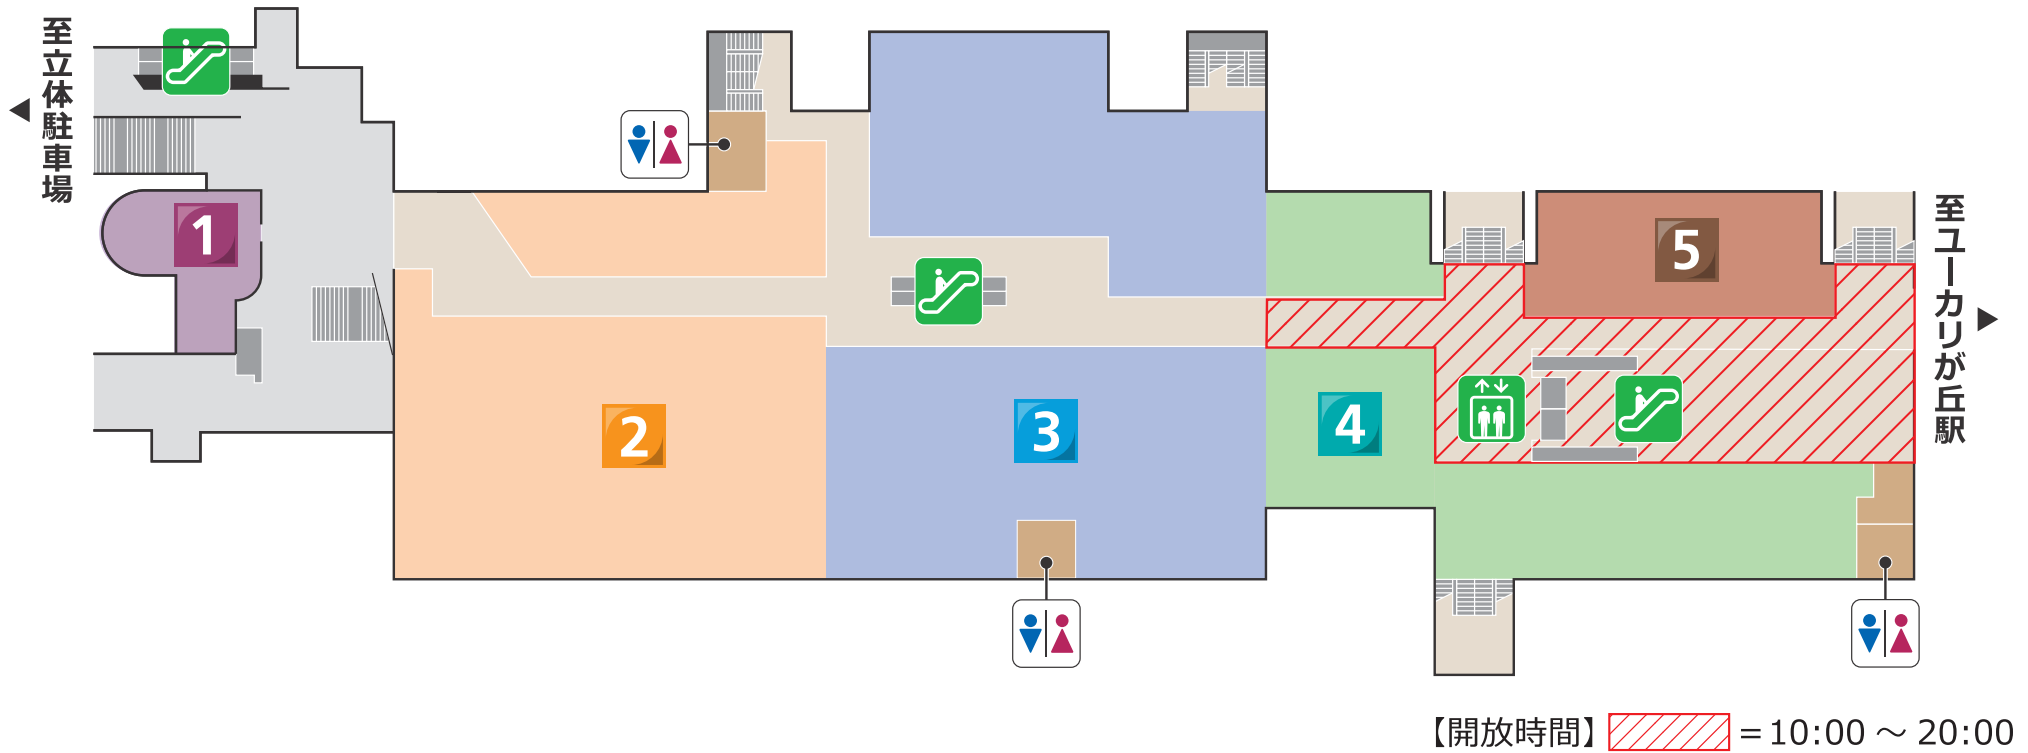

9 【スイーツ&デリ】
Livia Roche

【営業時間】 11:00～19:00

1 【レストラン・居酒屋】
里山transit

【営業時間】 11:30 ~ 15:00、17:00 ~ 23:00
【定休日】 月曜日 (月曜祝日の場合火曜日)

2 【DIY 専門店】
おうちDEPO

【営業時間】 10:00 ~ 20:00

3 【ディスカウントストア】
Olympic

【営業時間】 10:00 ~ 20:00

2 【総合子育て支援センター】
ユー！キッズ

【営業時間】 10:00～17:00 【定休日】 火曜日

3 【トランクルーム】
ストレージ王

【営業時間】 8:30～21:00