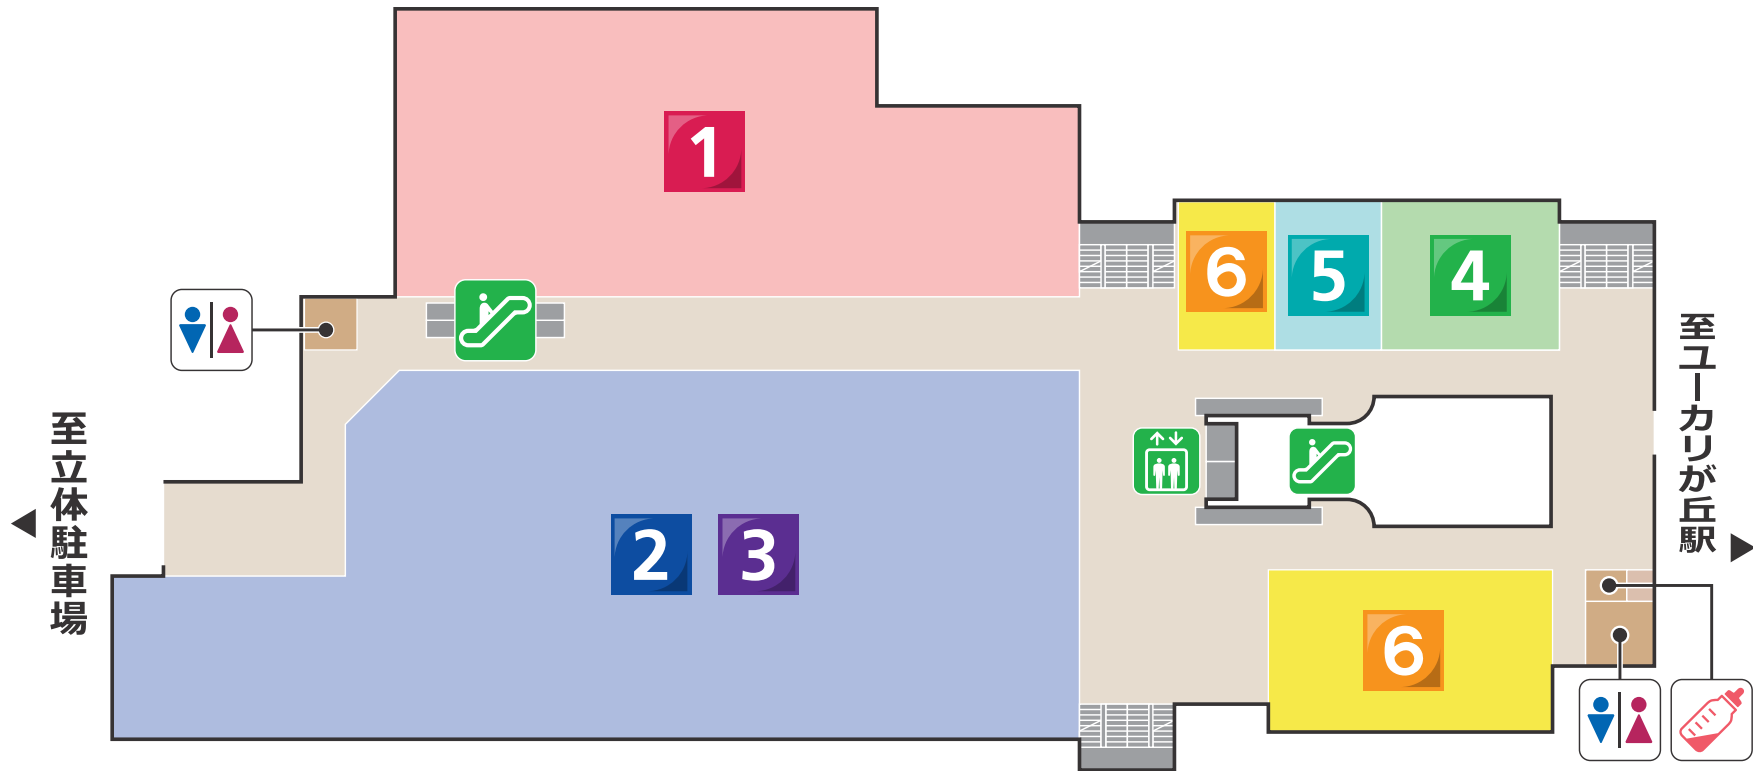

1 【スポーツクラブ】
**スポーツクラブ ルネサンス
ユーカリが丘**

【営業時間】
月・水～金 9:00～22:00 平日の祝日 9:00～19:00
土 10:00～21:00 土日の祝日 10:00～19:00
日 10:00～19:00 【休館日】火曜日

(スポーツクラブ ルネサンスにお越しのお客様は、
4Fフロントにお越しください。)

2 **ユーカリが丘総合案内所**

山万株式会社
ワイエム総合サービス株式会社
山万グループ 光陽株式会社
株式会社山万ユーカリファーム

【営業時間】10:00～20:00

3 **山万ホームプラザ**

【営業時間】10:00～20:00

4 **佐倉市役所
ユーカリが丘出張所**

【営業時間】8:30～17:15
【定休日】土曜日・日曜日、祝日、年末年始

5 **佐倉市子育て世代
包括支援センター**

【営業時間】9:30～16:30
【定休日】土曜日・日曜日、祝日、年末年始

6 **佐倉市スマートオフィスプレイス
「CO-LABO SAKURA」**

【営業時間】8:30～20:30