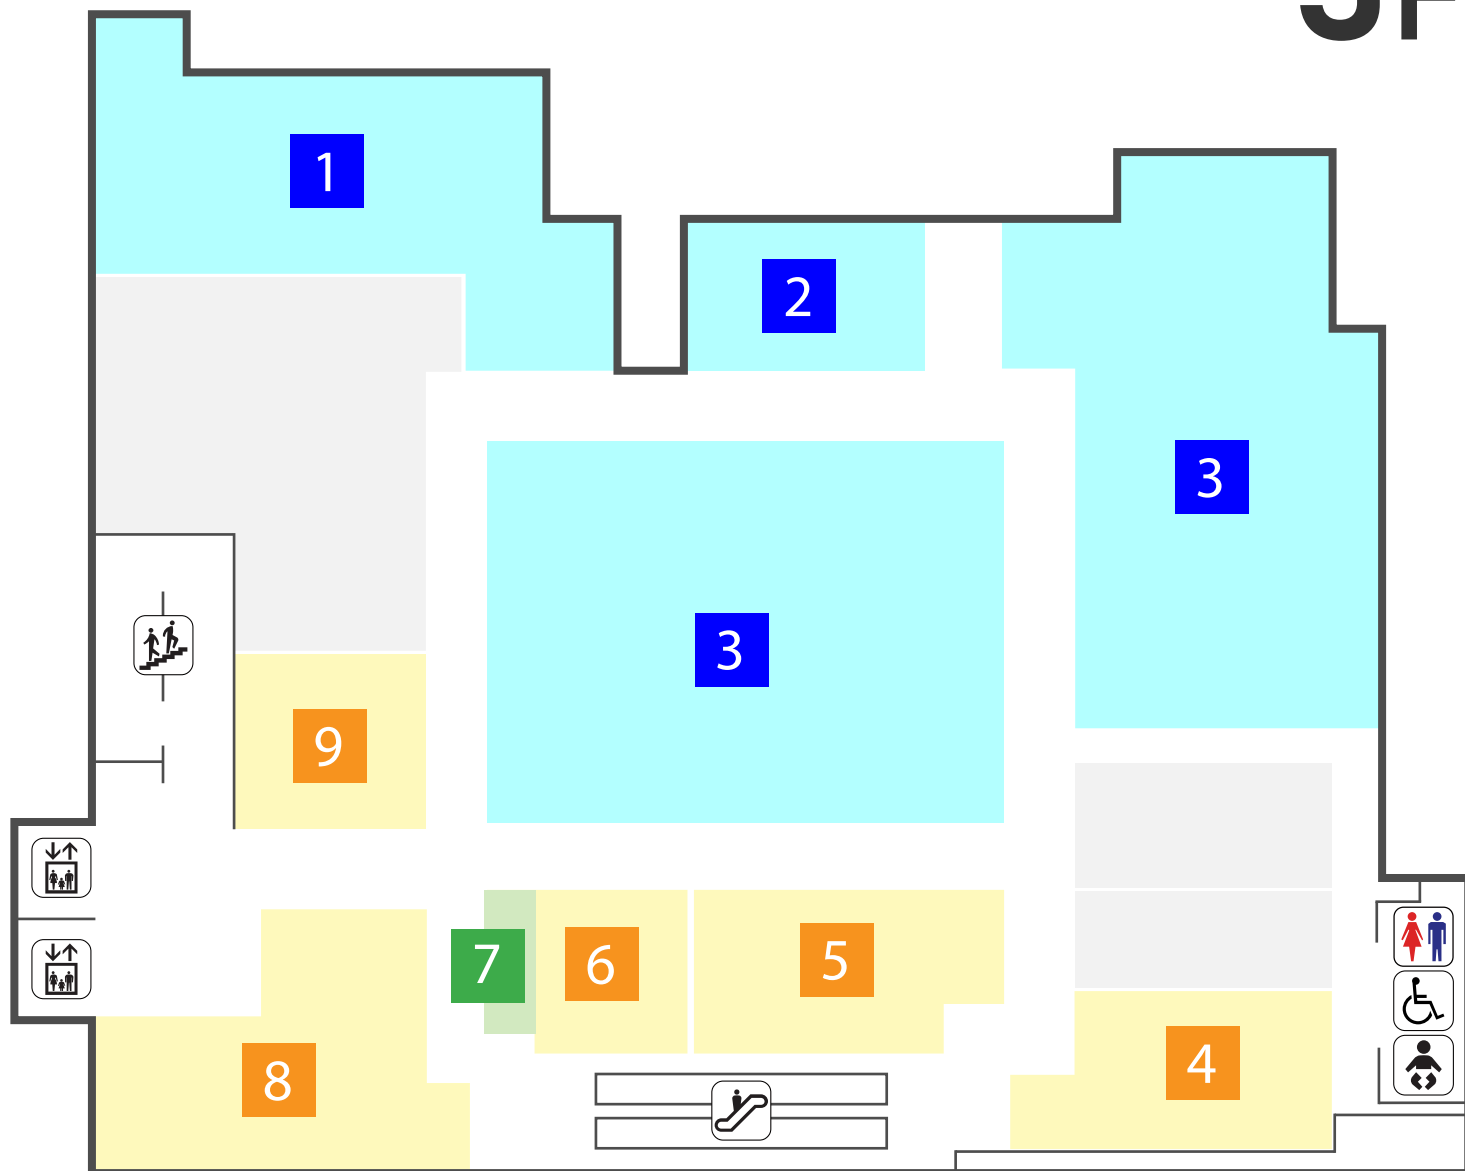

● スクール

● サービス

● ファッション

【学習塾・英会話・そろばん】

1 IBリーダーズ・IBイングリッシュ・IQそろばん教室

【営業時間】 13:00~21:00

【親子教室】

2 ベビーパーク

【営業時間】 9:30~17:00 (電話受付)

【カルチャーセンター】

3 産経学園

【営業時間】 10:00~20:00

【リラクゼーション】

4 リラク

【営業時間】 10:00~20:00 (最終受付 19:30)

【リラクゼーション】

5 カラダサロンHOT ちょっと

【営業時間】 10:00~20:00 (最終受付 19:30)

【女性お顔剃り専門店】

6 ベルーガ

【営業時間】 10:00~20:00

【レディス】

7 ブティック花

【営業時間】 10:00~20:00

【美容室】

8 美禅

【営業時間】 10:00~20:00 (最終受付 19:00)

【金・プラチナ・貴金属・ブランド品 買取専門店】

9 買取専門店 源

【営業時間】 10:00~19:00