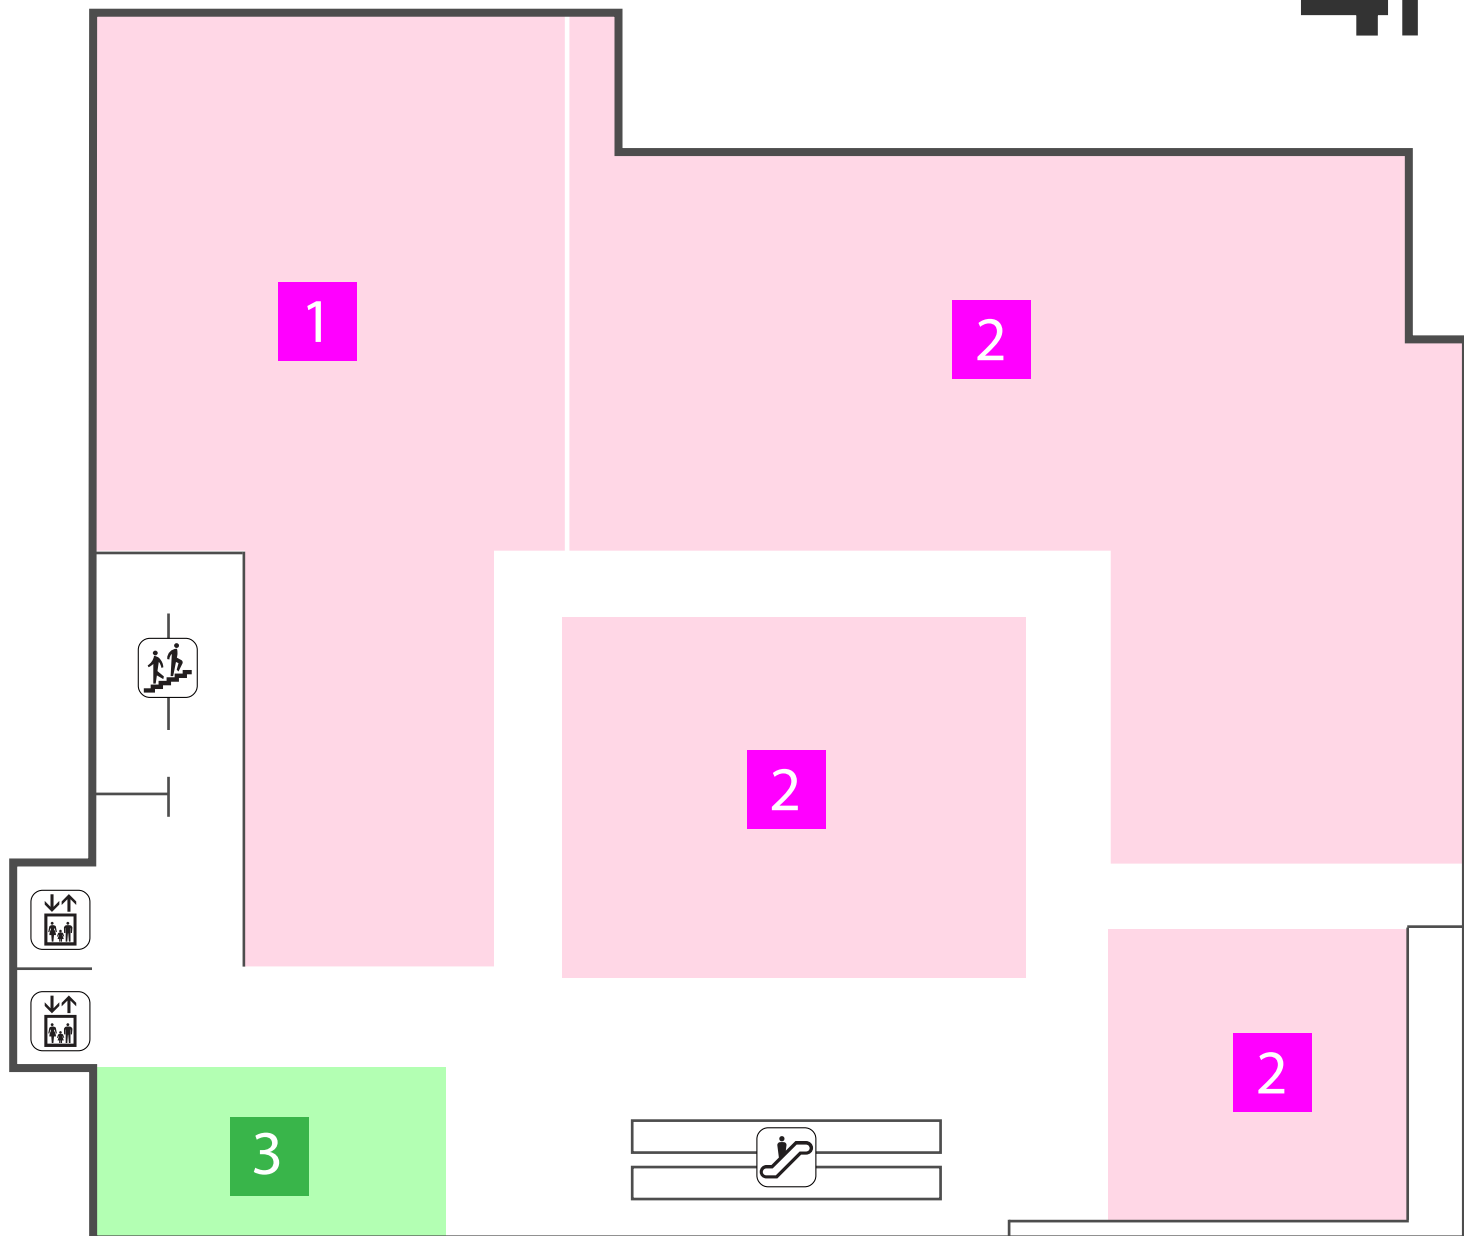

● ショップ ● ファッション

【100円ショップ】

1 セリア

【営業時間】 10:00~20:00

【書籍・CD・DVD・文具】

2 宮脇書店

【営業時間】 10:00~21:00

【衣装製作】

3 ファテマ

【営業時間】 10:00~20:00