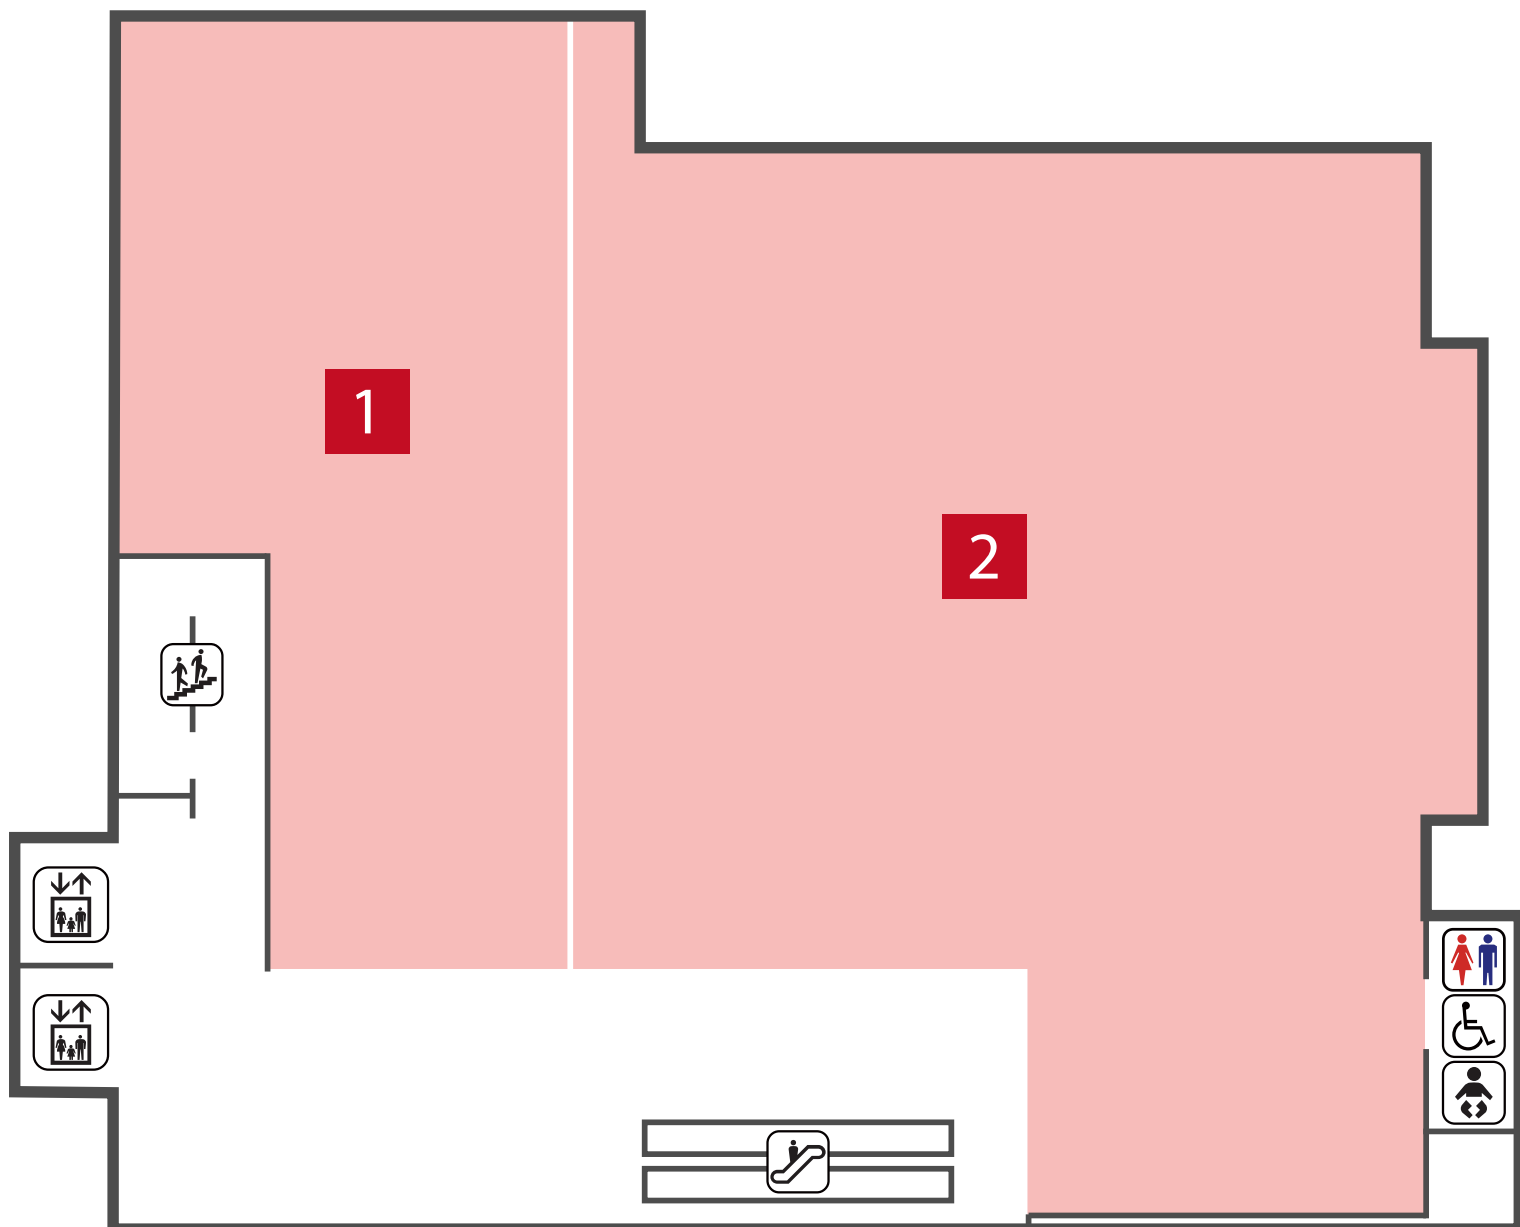

【映画館】

1 シネマサンシャイン ユーカリが丘

【上映時間】 上映作品によって異なります

【ゲームセンター・アミューズメント】

2 にこまるぷらす ユーカリが丘店

【営業時間】 10:00~21:00