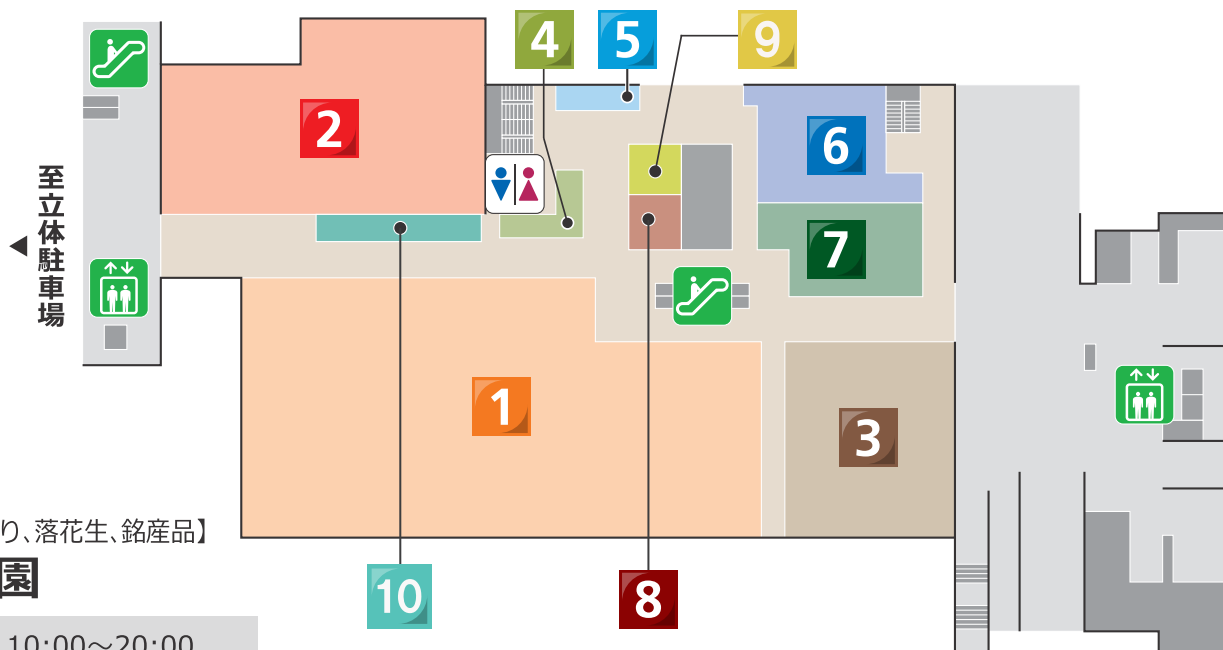

【営業時間】 10:00~20:00

9 【カット&カラー】
ChokiPeta (チョキペタ)

【営業時間】 カット 10:00 ~ 18:00
カラー 10:00 ~ 17:00
カット&カラー 10:00~17:00

10 【スイーツ&デリ】
Livia Roche

【営業時間】 10:00~20:00

1 【レストラン・居酒屋】
里山t ransit

【営業時間】 11:30 ~ 15:00、17:00 ~ 23:00
【定休日】 月曜日 (月曜祝日の場合火曜日)

月・水～金 22:00～11:00
土 21:00～11:00 日・祝 19:00～11:00

【休館日・時間】 月 22:00～水 9:00

※月曜日が祝日に当たる場合、19:00以降の無人時間のご利用はできません。

2 【総合子育て支援センター】 ユー！キッズ

【営業時間】 10:00～17:00 【定休日】 火曜日

3 【トランクルーム】 ストレージ王

【営業時間】 8:30～21:00