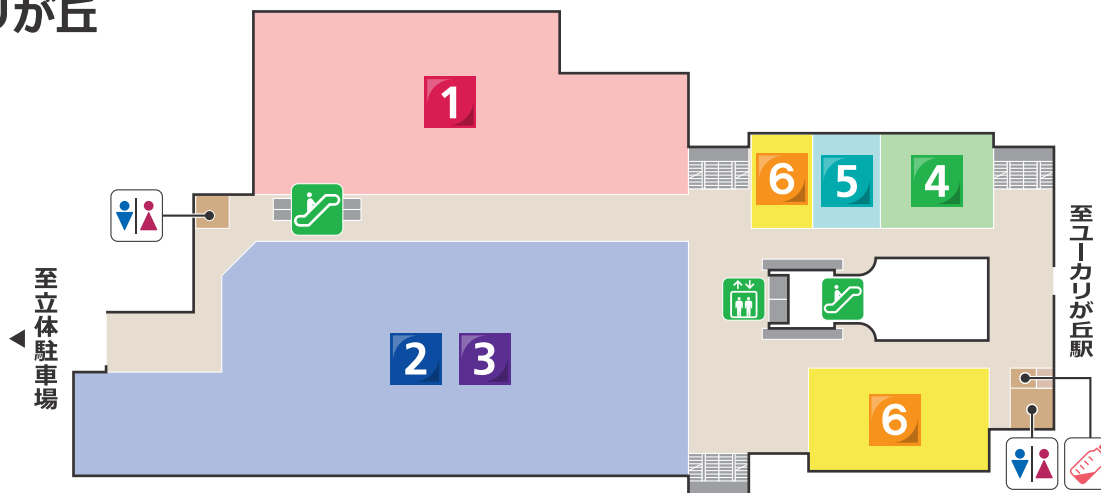

【休館日・時間】 月 22:00～水 9:00

※月曜日が祝日に当たる場合、19:00以降の無人時間のご利用はできません。

（スポーツクラブ ルネサンスにお越しのお客様は、
4Fフロントにお越しください。）

2 ユーカリが丘総合案内所

山万株式会社

ワイエム総合サービス株式会社

山万グループ

光陽株式会社