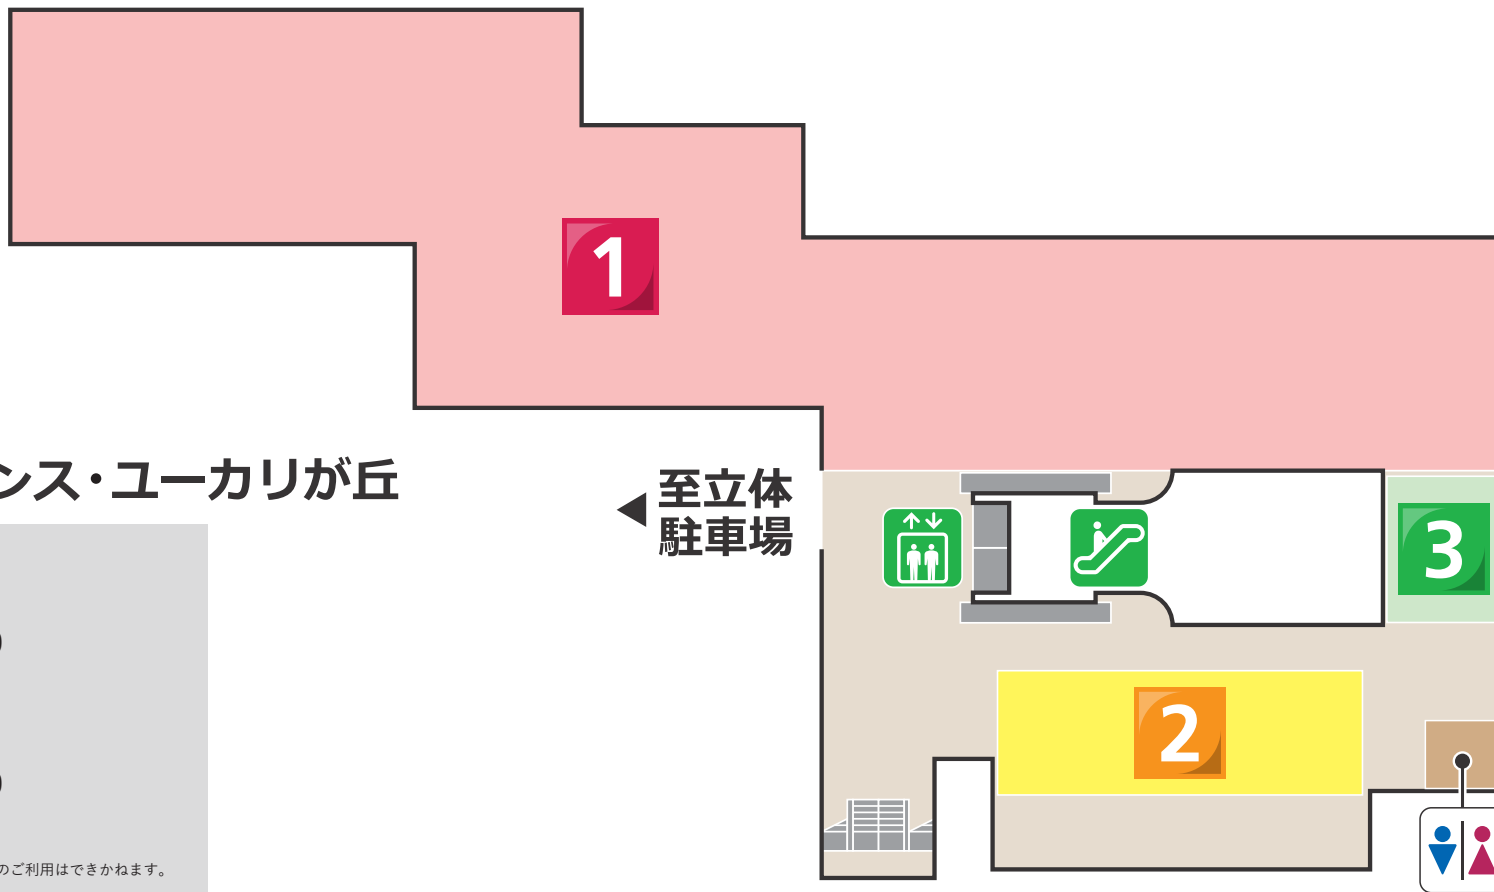

1 【スポーツクラブ】 スポーツクラブ ルネサンス・ユーカリが丘

【通常営業時間／すべてのエリア】

月・水～金 11:00～20:00
土 11:00～21:00 日・祝 11:00～19:00

【無人営業時間／ジムエリア】

月・水～金 22:00～11:00
土 21:00～11:00 日・祝 19:00～11:00

【休館日・時間】 月 22:00～水 9:00

※月曜日が祝日に当たる場合、19:00以降の無人時間のご利用はできません。

2 【総合子育て支援センター】 ユー！キッズ

【営業時間】 10:00～17:00 【定休日】 火曜日

3 【トランクルーム】 ストレージ王

【営業時間】 8:30～21:00