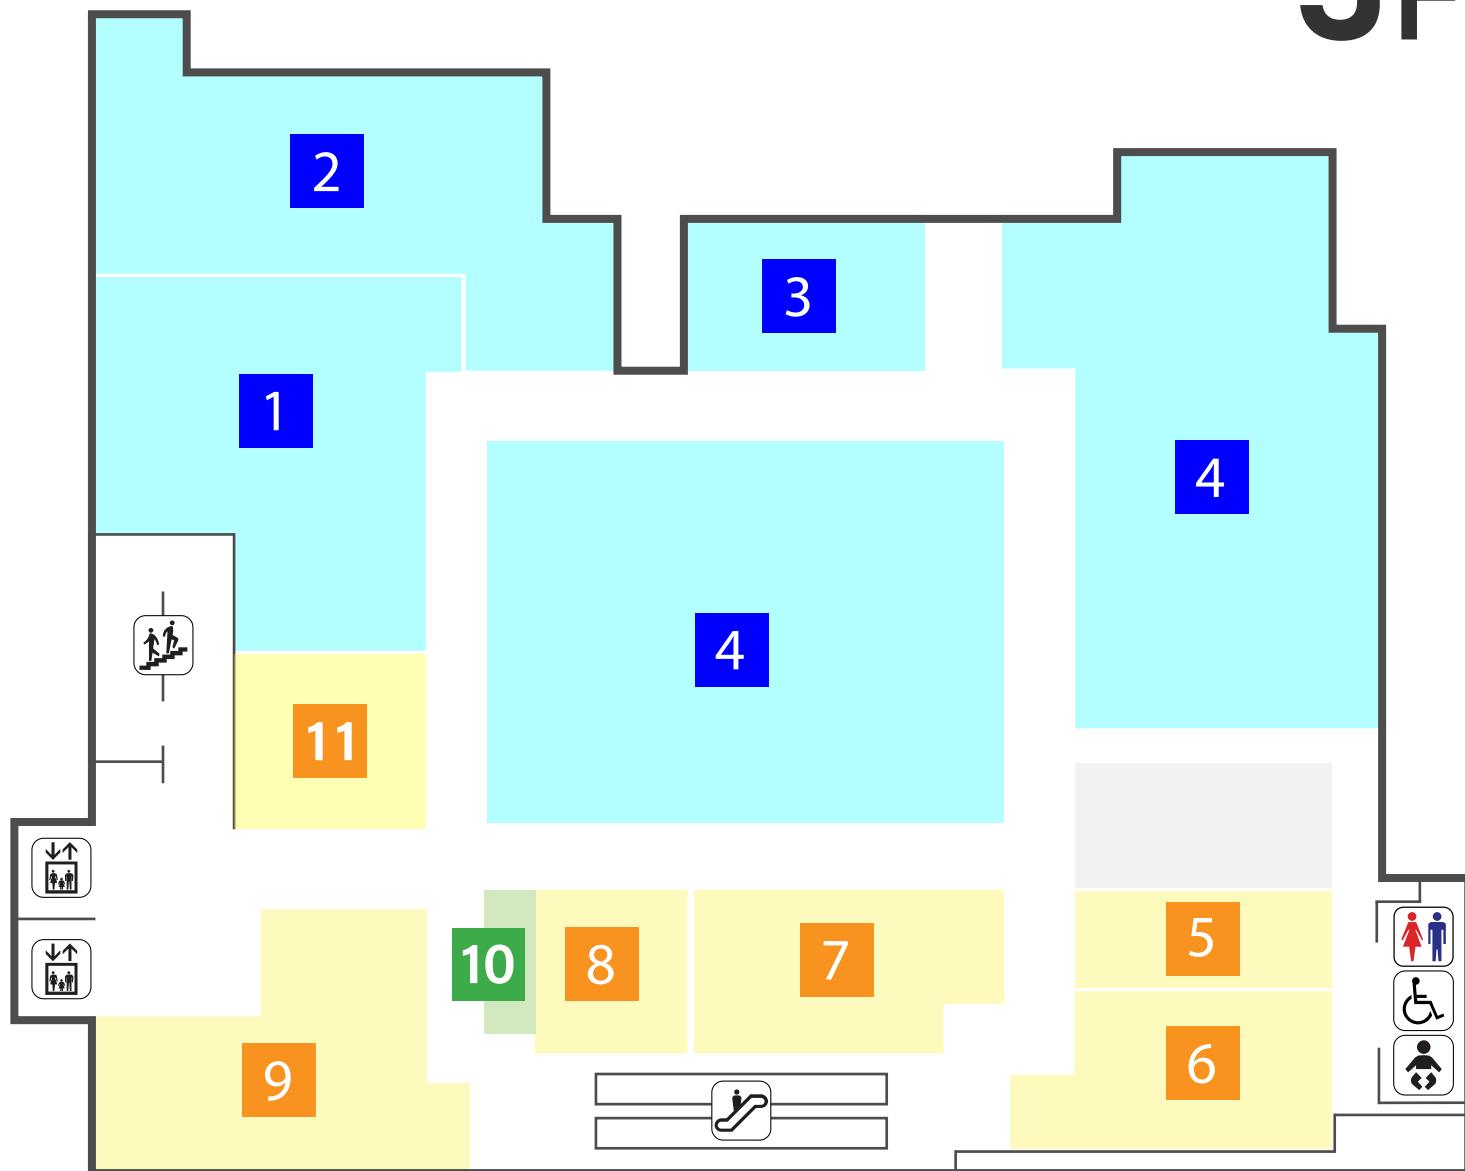

● スクール

● サービス

● ファッション

1 島村楽器

【音楽教室・ミュージックサロン】

【営業時間】 10:00~21:00 (入館は 20:00 まで)

2 IBリーダーズ・IBイングリッシュ・IQそろばん教室

【学習塾・英会話・そろばん】

【営業時間】 13:00~21:00

3 ベビーパーク

【親子教室】

【営業時間】 9:30~17:00 (電話受付)

4 産経学園

【カルチャーセンター】

【営業時間】 10:00~20:00

5 ビーラボ

【タイ古式マッサージ】

【営業時間】 10:00~20:00 (最終受付 19:00)

6 リラク

【リラクゼーション】

【営業時間】 10:00~20:00 (最終受付 19:30)

7 カラダサロン HOT ちょっと

【リラクゼーション】

【営業時間】 10:00~20:00 (最終受付 19:30)

8 ベルーガ

【女性お顔剃り専門店】

【営業時間】 10:00~20:00

9 美禅

【美容室】

【営業時間】 10:00~20:00 (最終受付 19:00)

10 ブティック花

【レディース】

【営業時間】 10:00~20:00

11 買取専門店 源

【買い取り専門店】

【営業時間】 10:00~20:00