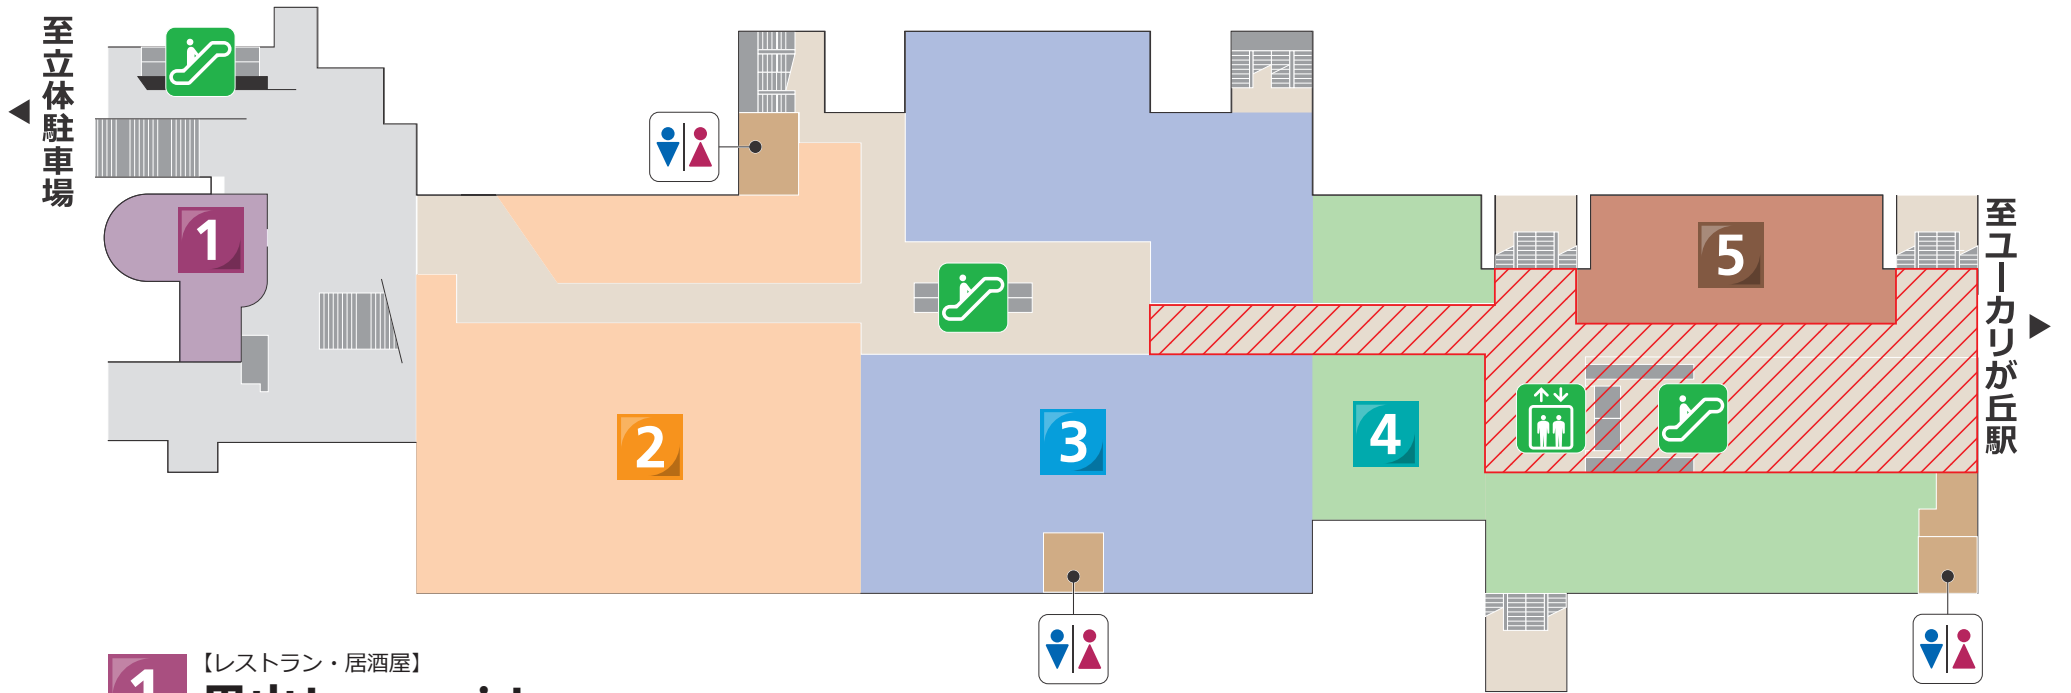

【営業時間】 10:00~20:00

9 【カット&カラー】
ChokiPeta (チョキペタ)

【営業時間】 カット 10:00 ~ 18:00
カラー 10:00 ~ 17:00
カット&カラー 10:00~17:00

10 【スイーツ&デリ】
Livia Roche

【営業時間】 10:00~20:00

1 【レストラン・居酒屋】
里山t ransit

【営業時間】 11:30 ~ 15:00、17:00 ~ 23:00
【定休日】 月曜日 (月曜祝日の場合火曜日)