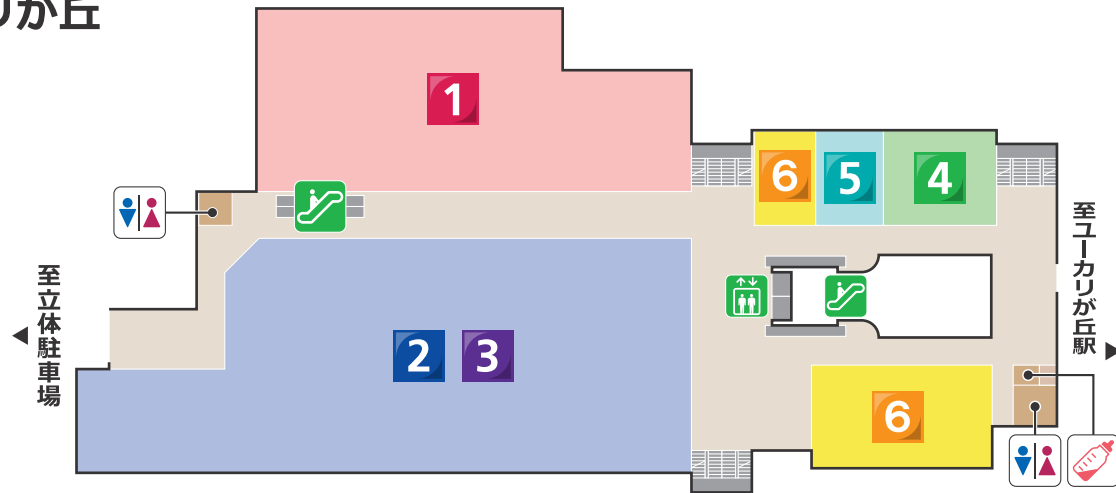

※月曜日が祝日に当たる場合、19:00以降の無人時間のご利用はできません。

(スポーツクラブ ルネサンスにお越しのお客様は、
4Fフロントにお越しください。)

2 ユーカリが丘総合案内所

山万株式会社

ワイエム総合サービス株式会社

山万グループ

光陽株式会社

株式会社山万ユーカリファーム