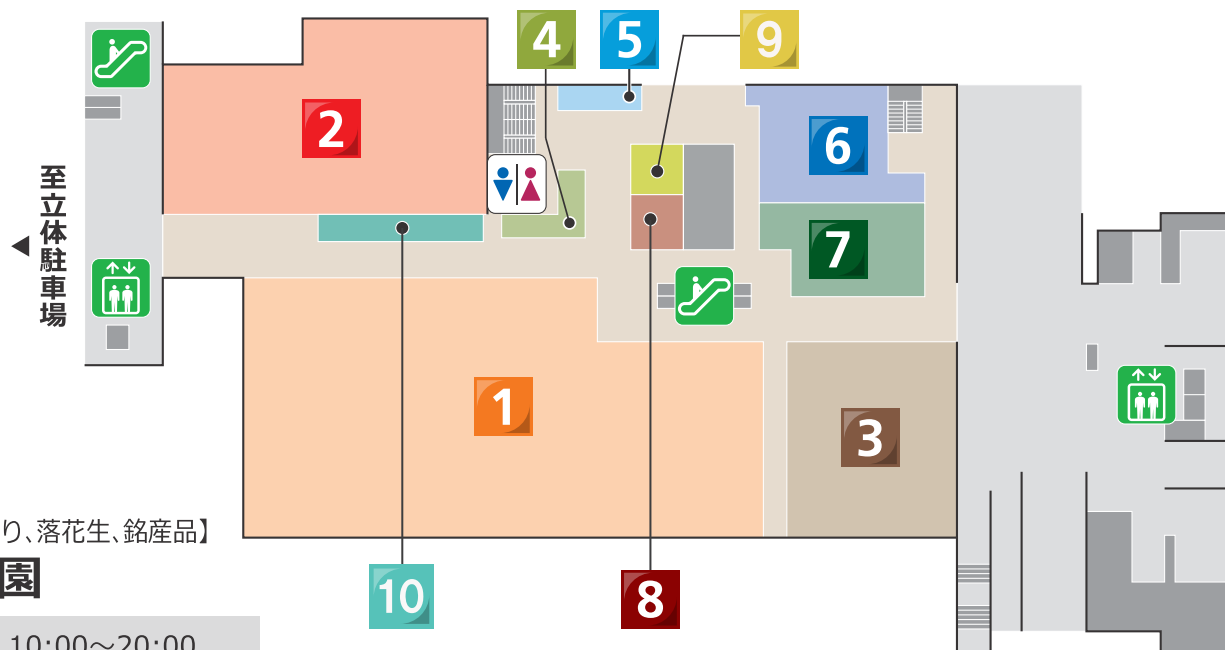

【営業時間】 10:00~20:00

9 【カット&カラー】
ChokiPeta (チョキペタ)

【営業時間】 カット 10:00 ~ 18:00
カラー 10:00 ~ 17:00
カット&カラー 10:00~17:00

10 【スイーツ&デリ】
Livia Roche

【営業時間】 10:00~20:00

1 【レストラン・居酒屋】
里山t ransit

【営業時間】 11:30 ~ 15:00、17:00 ~ 23:00
【定休日】 月曜日 (月曜祝日の場合火曜日)