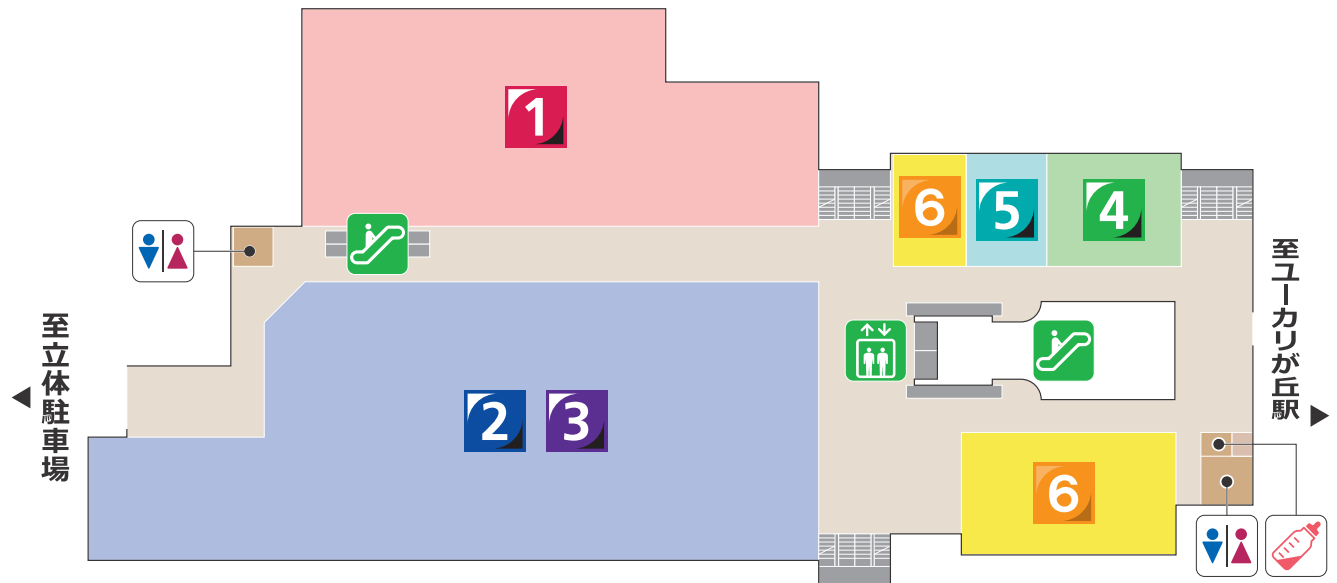

1 【スポーツクラブ】 スポーツクラブ ルネサンス ユーカリが丘

【営業時間】

月・水～金 9:00～22:00 平日の祝日 9:00～19:00
土 10:00～21:00 土日の祝日 10:00～19:00
日 10:00～19:00 【休館日】火曜日

(スポーツクラブ ルネサンスにお越しのお客様は、
4Fフロントにお越しください。)

2 ユーカリが丘総合案内所

山万株式会社

ワイエム総合サービス株式会社

光陽株式会社

株式会社山万ユーカリファーム

【営業時間】10:00～20:00

3 山万ホームプラザ

【営業時間】10:00～20:00

4 佐倉市役所 ユーカリが丘出張所

【営業時間】8:30～17:15

【定休日】土曜日・日曜日、祝日、年末年始

5 佐倉市子育て世代 包括支援センター

【営業時間】9:30～16:30

【定休日】土曜日・日曜日、祝日、年末年始

6 佐倉市スマートオフィスプレイス 「CO-LABO SAKURA」

【営業時間】8:30～20:30