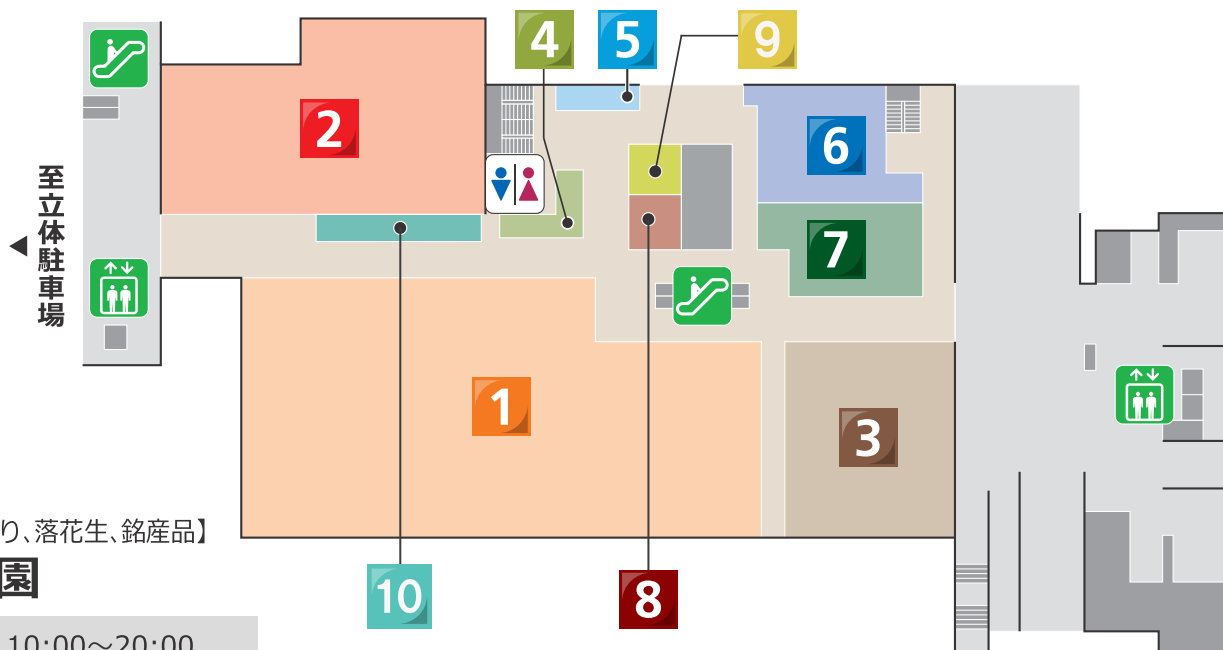

【営業時間】 10:00~20:00

9 【カット&カラー】
ChokiPeta (チョキペタ)

【営業時間】 カット 10:00 ~ 18:00
カラー 10:00 ~ 17:00
カット&カラー 10:00~17:00

10 【スイーツ&デリ】
Livia Roche

【営業時間】 10:00~20:00

1 【レストラン・居酒屋】
里山t ransit

【営業時間】 11:30 ~ 15:00、17:00 ~ 23:00
【定休日】 月曜日 (月曜祝日の場合火曜日)