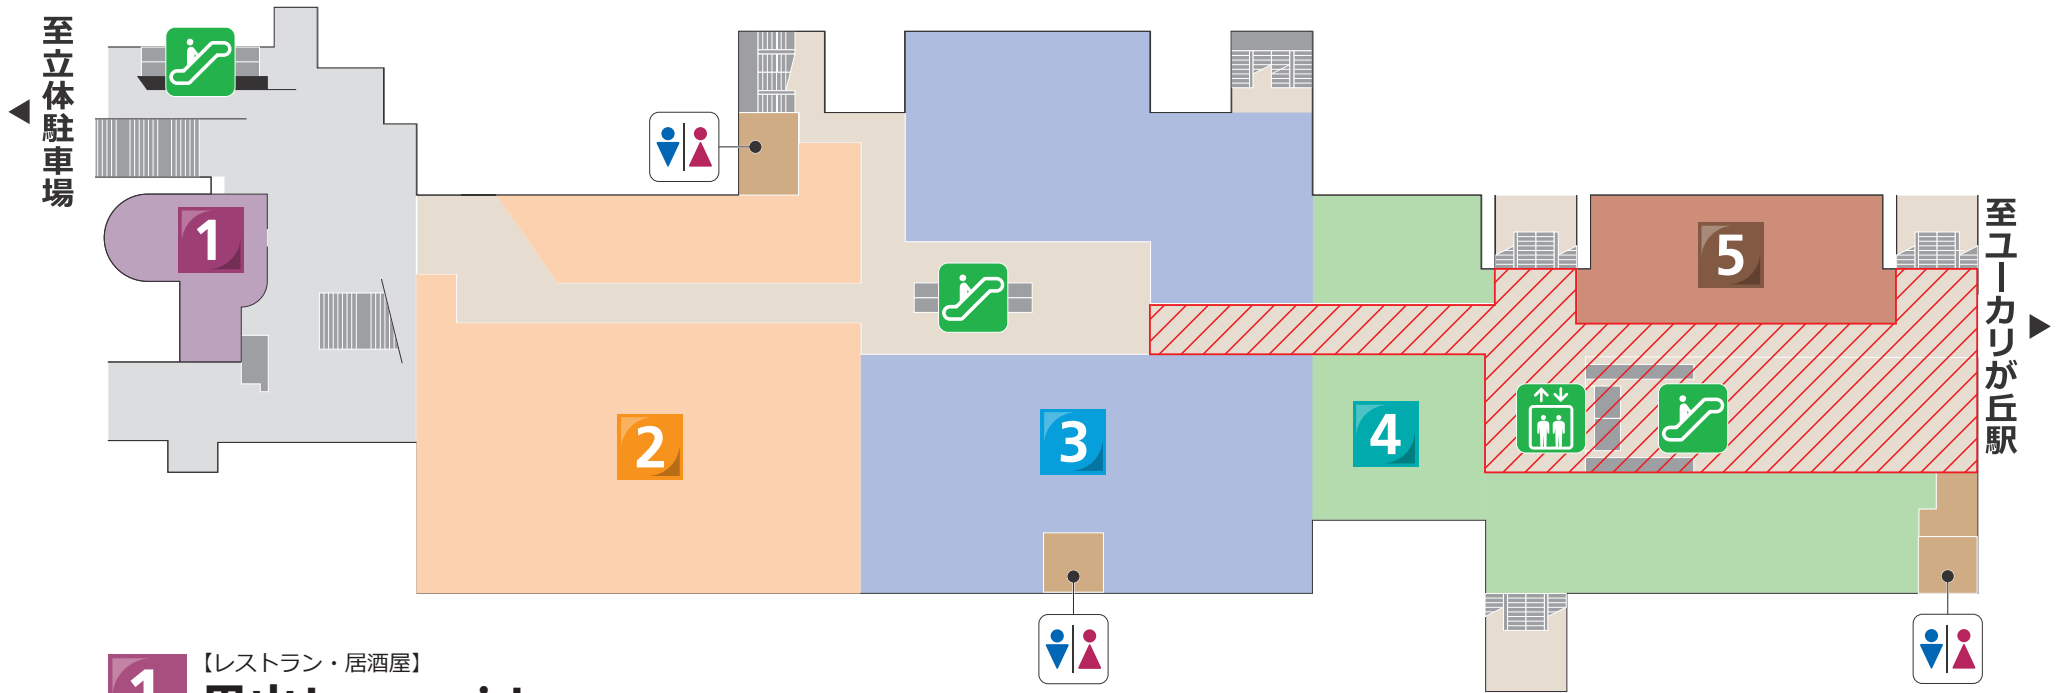

【営業時間】 10:00~20:00

9 【カット&カラー】
ChokiPeta (チョキペタ)

【営業時間】 カット 10:00 ~ 18:00
カラー 10:00 ~ 17:00
カット&カラー 10:00~17:00

10 【スイーツ&デリ】
Livia Roche

【営業時間】 10:00~20:00

1 【レストラン・居酒屋】
里山t ransit

【営業時間】 11:30 ~ 15:00、17:00 ~ 23:00
【定休日】 月曜日 (月曜祝日の場合火曜日)