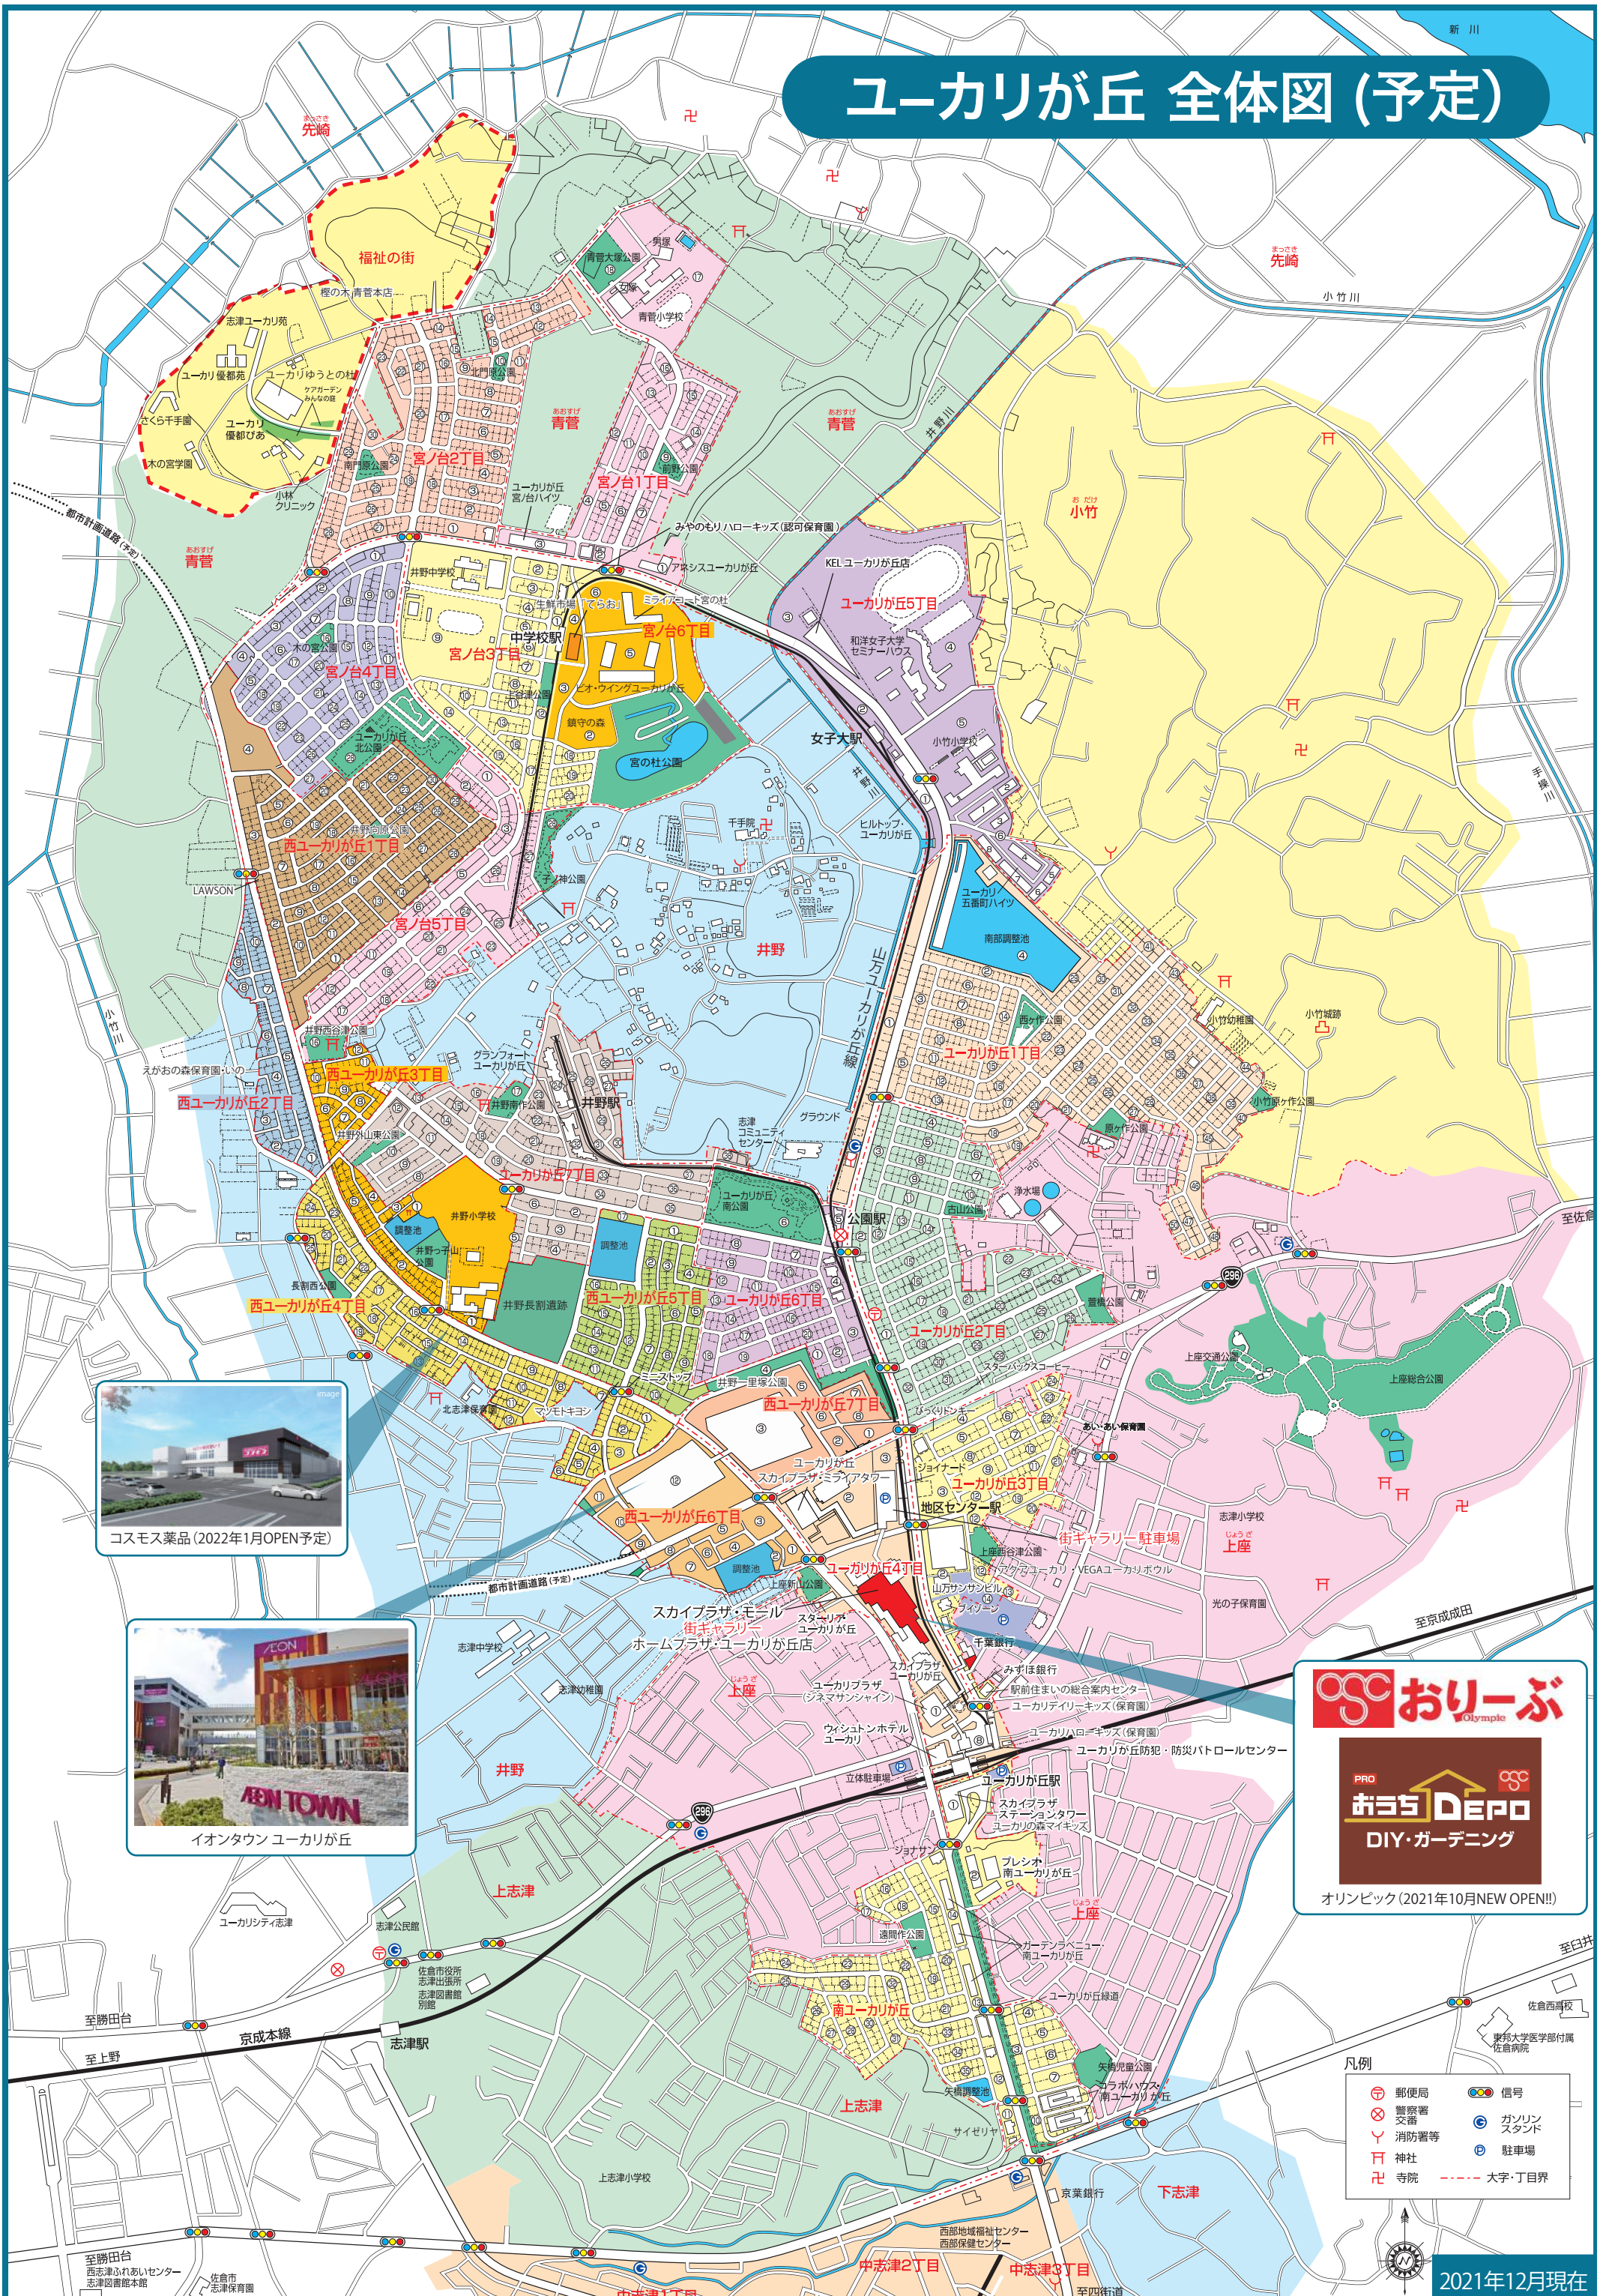

# ユカリが丘 全体図 (予定)

コスモス薬品 (2022年1月OPEN予定)

イオンタウン ユカリが丘

**おりーぶ**  
Olympic

**おさ DEPO**  
DIY・ガーデニング

オリンピック (2021年10月NEW OPEN!!)

- 凡例
- 郵便局
  - 信号
  - 警察署
  - ガソリンスタンド
  - 消防署等
  - 駐車場
  - 神社
  - 寺院
  - 大学・丁目界