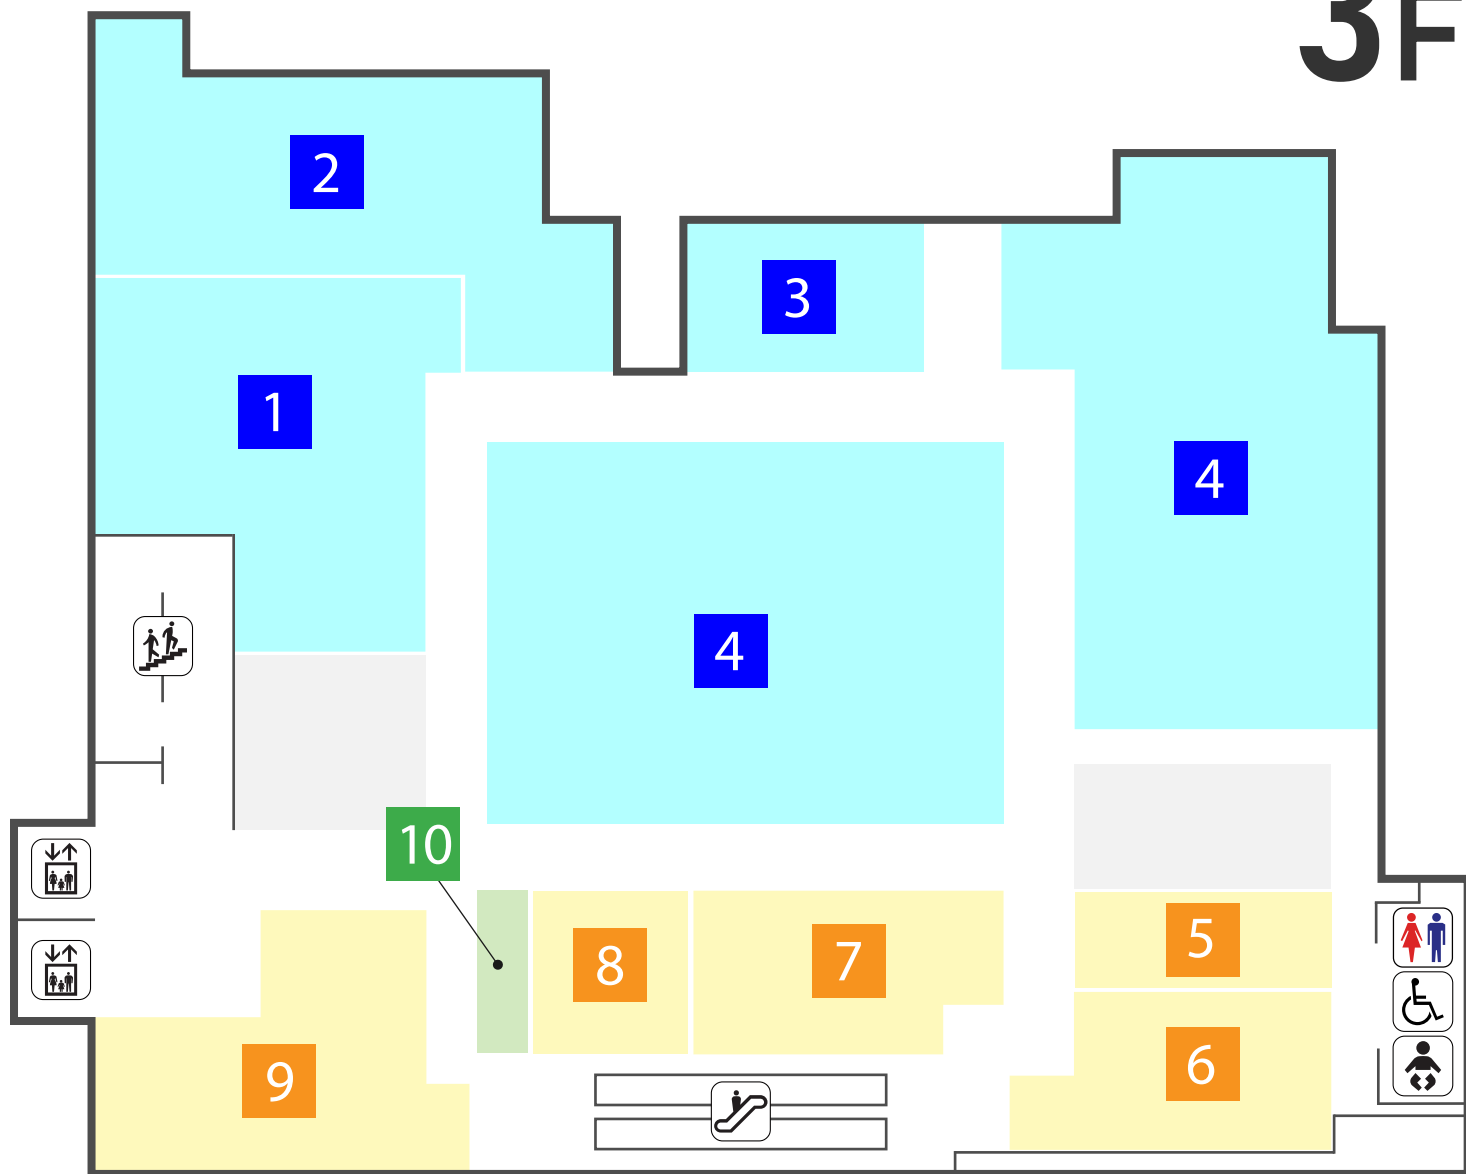

● スクール ● サービス ● ファッション

1 【音楽教室・ミュージックサロン】
島村楽器
【営業時間】 10:00~21:00 (入館は 20:00 まで)

2 【学習塾・英会話・そろばん】
IBリーダーズ・IBイングリッシュ・IQそろばん教室
【営業時間】 13:00~21:00

3 【親子教室】
ベビーパーク
【営業時間】 9:30~17:00 (電話受付)

4 【カルチャーセンター】
産経学園
【営業時間】 10:00~20:00

5 【タイ古式マッサージ】
ビーラボ
【営業時間】 10:00~20:00 (最終受付 19:30)

6 【リラクゼーション】
リラク
【営業時間】 10:00~20:00 (最終受付 19:30)

7 【リラクゼーション】
カラダサロンHOT ちょっと
【営業時間】 10:00~21:00 (最終受付 20:30)

8 【女性お顔剃り専門店】
ベルーガ
【営業時間】 10:00~20:00

9 【美容室】
美禅
【営業時間】 10:00~20:00 (最終受付 19:00)

10 【レディス】
ブティック花
【営業時間】 10:00~20:00