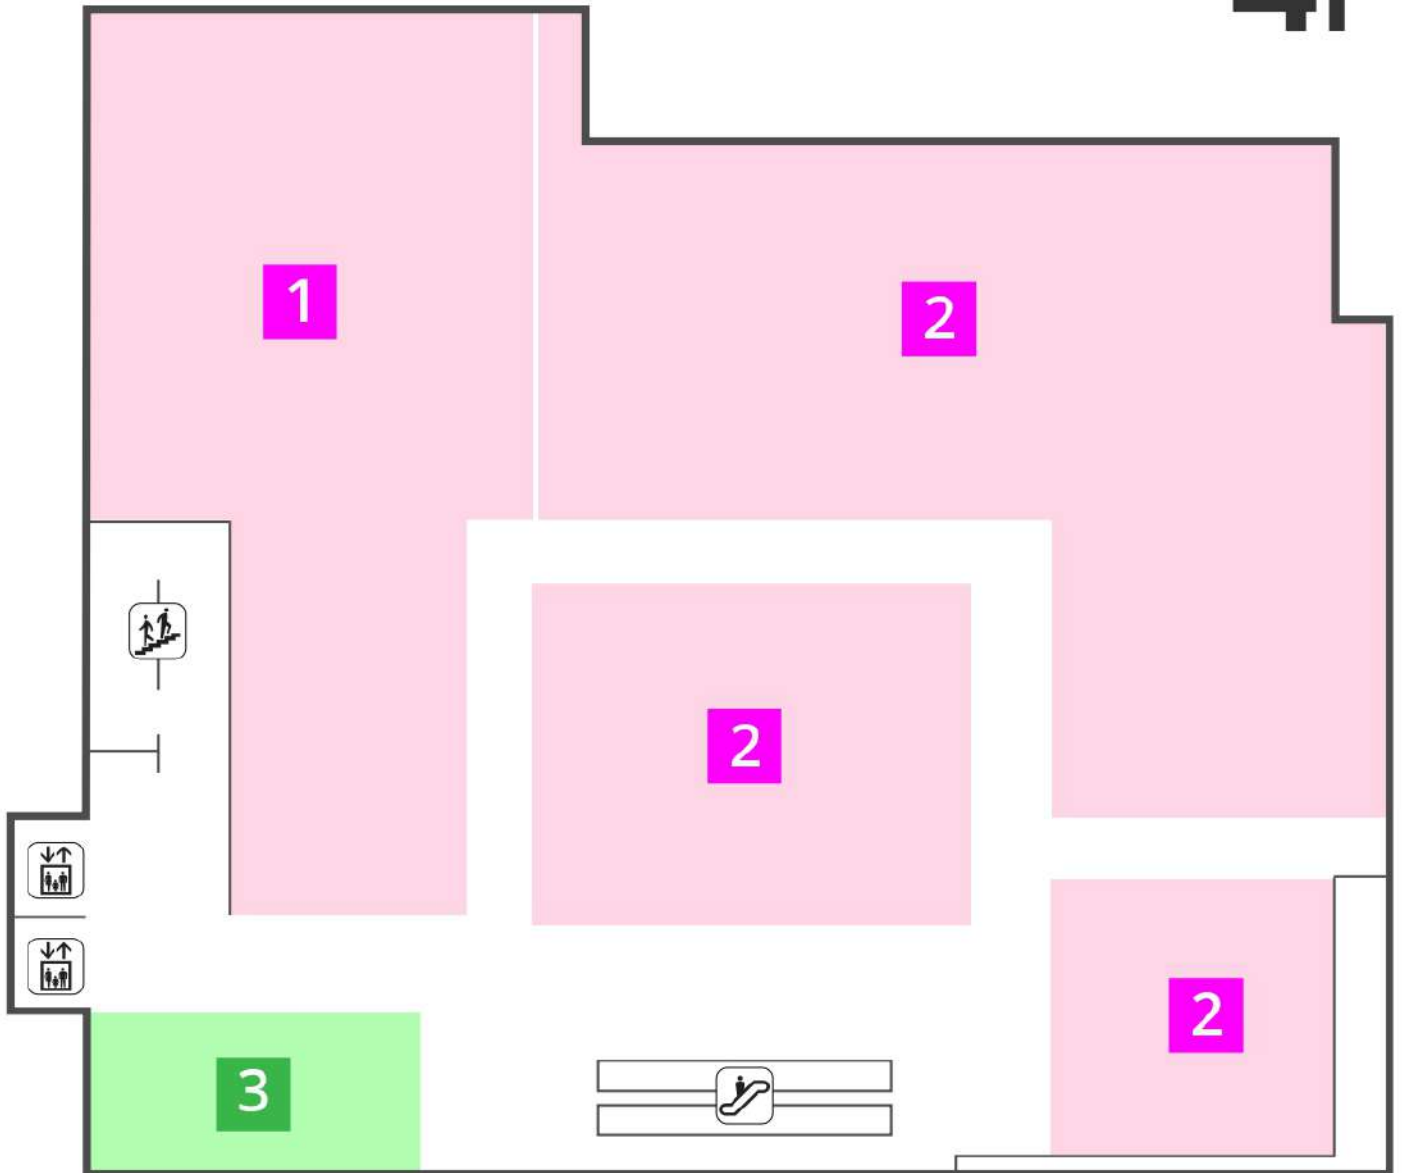

● ショップ ● ファッション

- **1** 【100円ショップ】
  セリア
  【営業時間 10:00~20:00】
- **2** 【書籍・CD・DVD・文具】
  宮脇書店
  【営業時間 10:00~21:00】
- **3** 【衣装製作】
  ファテマ
  【営業時間 10:00~20:00】