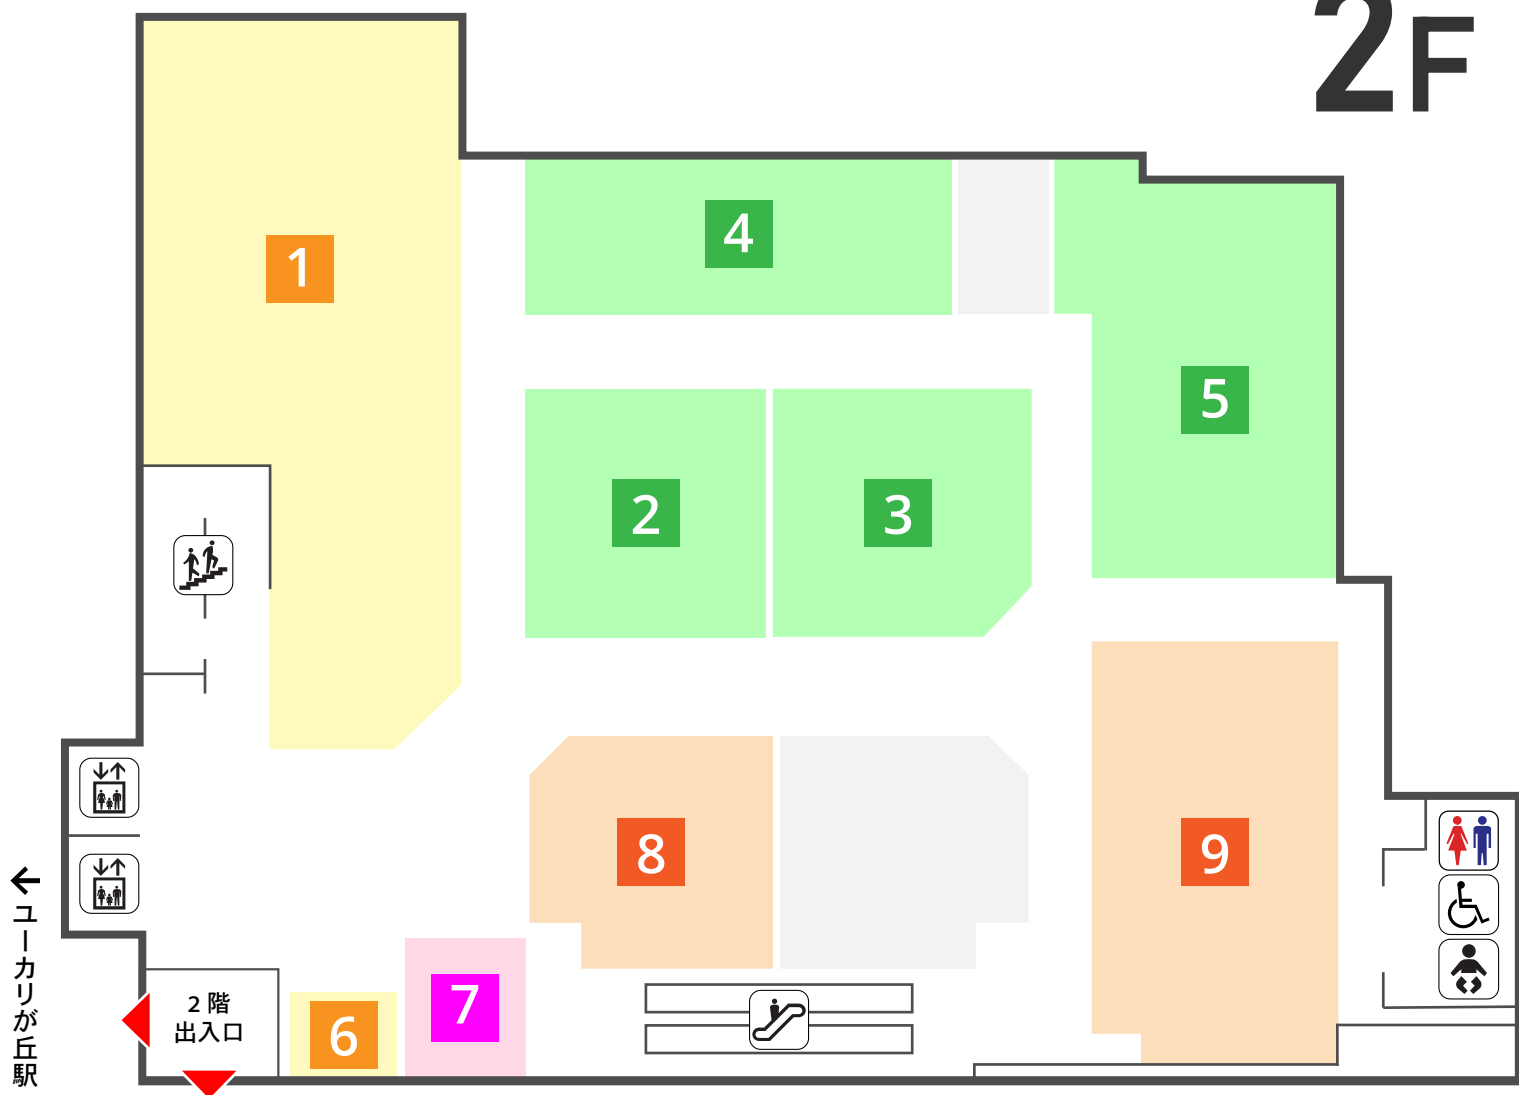

1 【銀行・ATM】
みずほ銀行 ユーカリが丘支店

【営業時間】 9:00 ~ 15:00 ※ATMは除く

2 【レディース】
Cakkio 柿生

【営業時間】 10:00 ~ 20:00

3 【レディース】
フェリーチェ

【営業時間】 10:00 ~ 20:00

4 【レディース・雑貨】
SANAN

【営業時間】 10:00 ~ 20:00

5 【レディース】
フローレンス

【営業時間】 10:00 ~ 20:00

6 【ATM】
千葉興業銀行ATM

【営業時間】 10:00 ~ 21:00

7 【ハーブ・アロマ】
カリス成城

【営業時間】 10:00 ~ 20:00

8 【カフェ】
珈琲館

【営業時間】 10:00 ~ 21:00

9 【ハンバーガー】
マクドナルド

【営業時間】 10:00 ~ 21:00