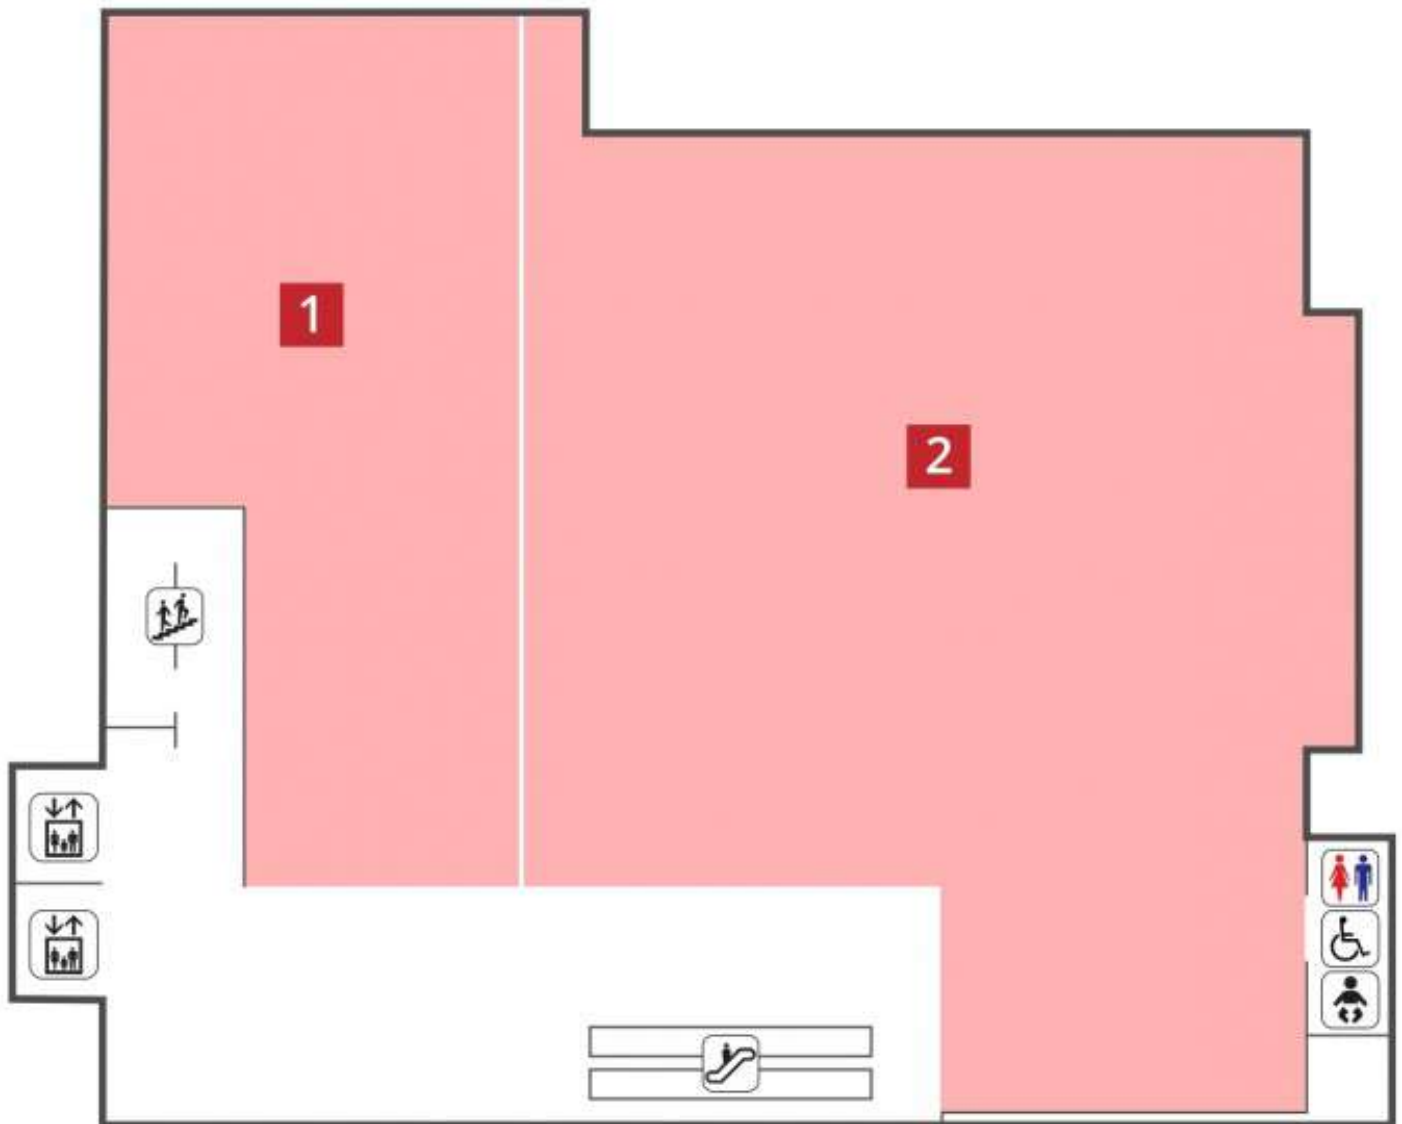

8 【女性お顔剃り専門店】
ベルーガ
【営業時間】 10:00~20:00

9 【美容室】
美禅
【営業時間】 10:00~20:00 (最終受付 19:00)

10 【レディス】
ブティック花
【営業時間】 10:00~20:00

● ショップ ● ファッション

- 1** 【100円ショップ】
セリア
【営業時間 10:00~20:00】
- 2** 【書籍・CD・DVD・文具】
宮脇書店
【営業時間 10:00~21:00】
- 3** 【衣装製作】
ファテマ
【営業時間 10:00~20:00】