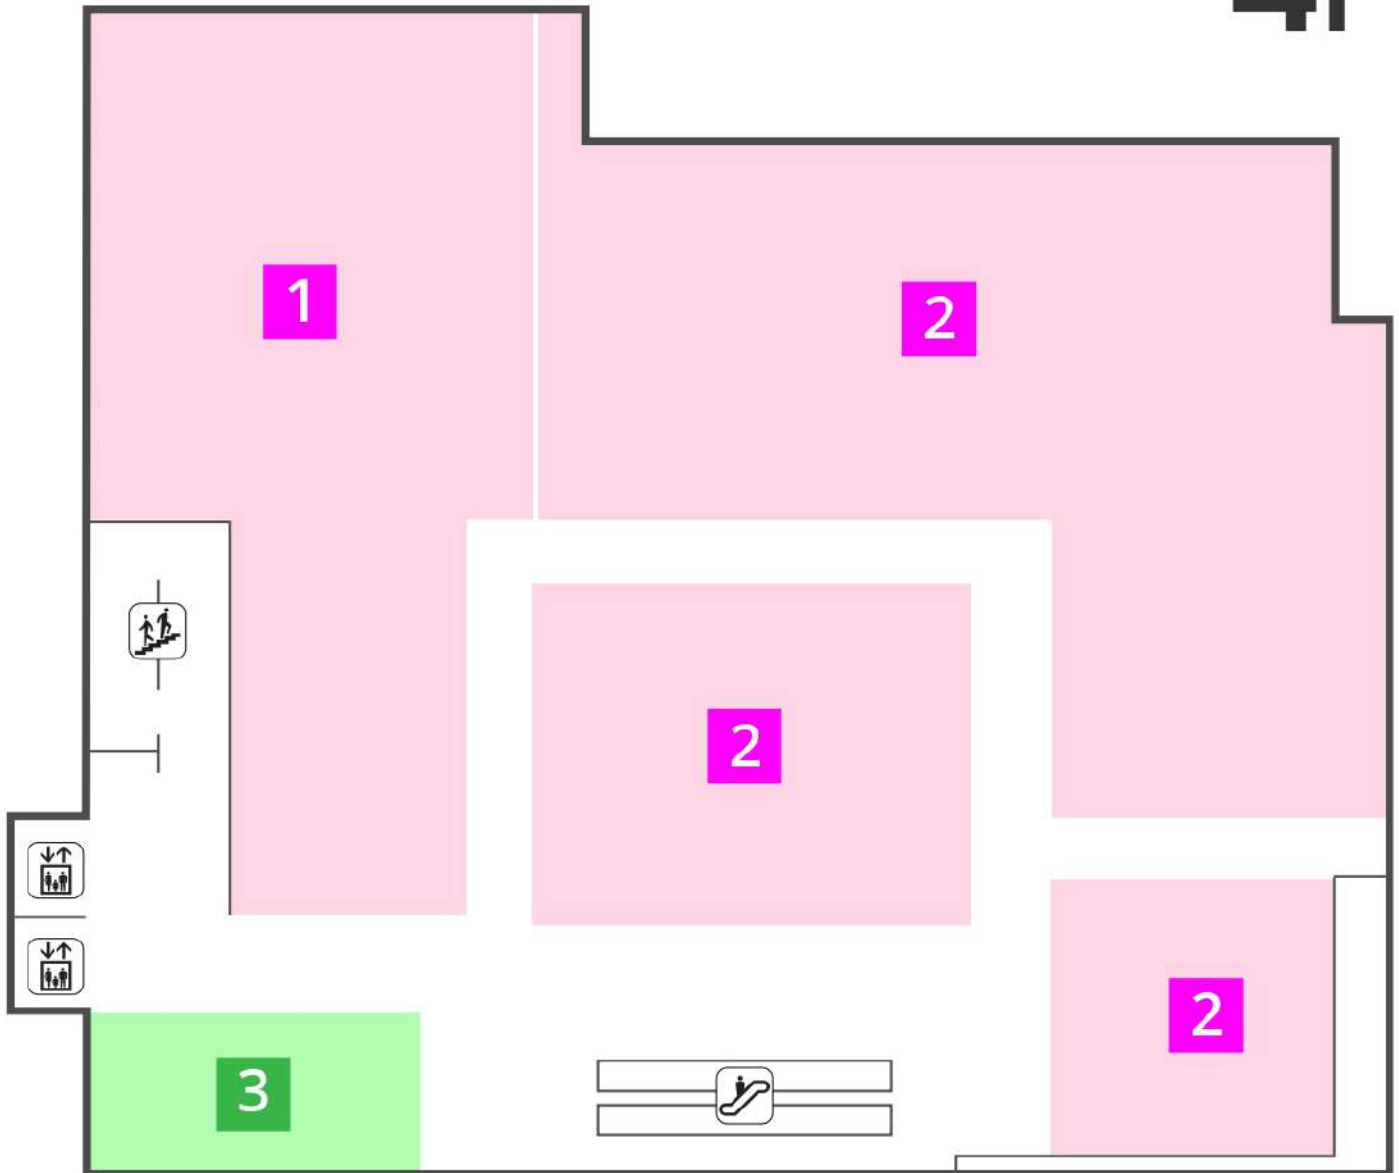

【営業時間】 10:00~20:00 (最終受付 19:30)

7 【リラクゼーション】
カラダサロンHOT ちよっと

【営業時間】 10:00~21:00 (最終受付 20:30)

8 【女性お顔剃り専門店】
ベルーガ

【営業時間】 10:00~20:00

9 【美容室】
美禅

【営業時間】 10:00~20:00 (最終受付 19:00)

● ショップ ● ファッション