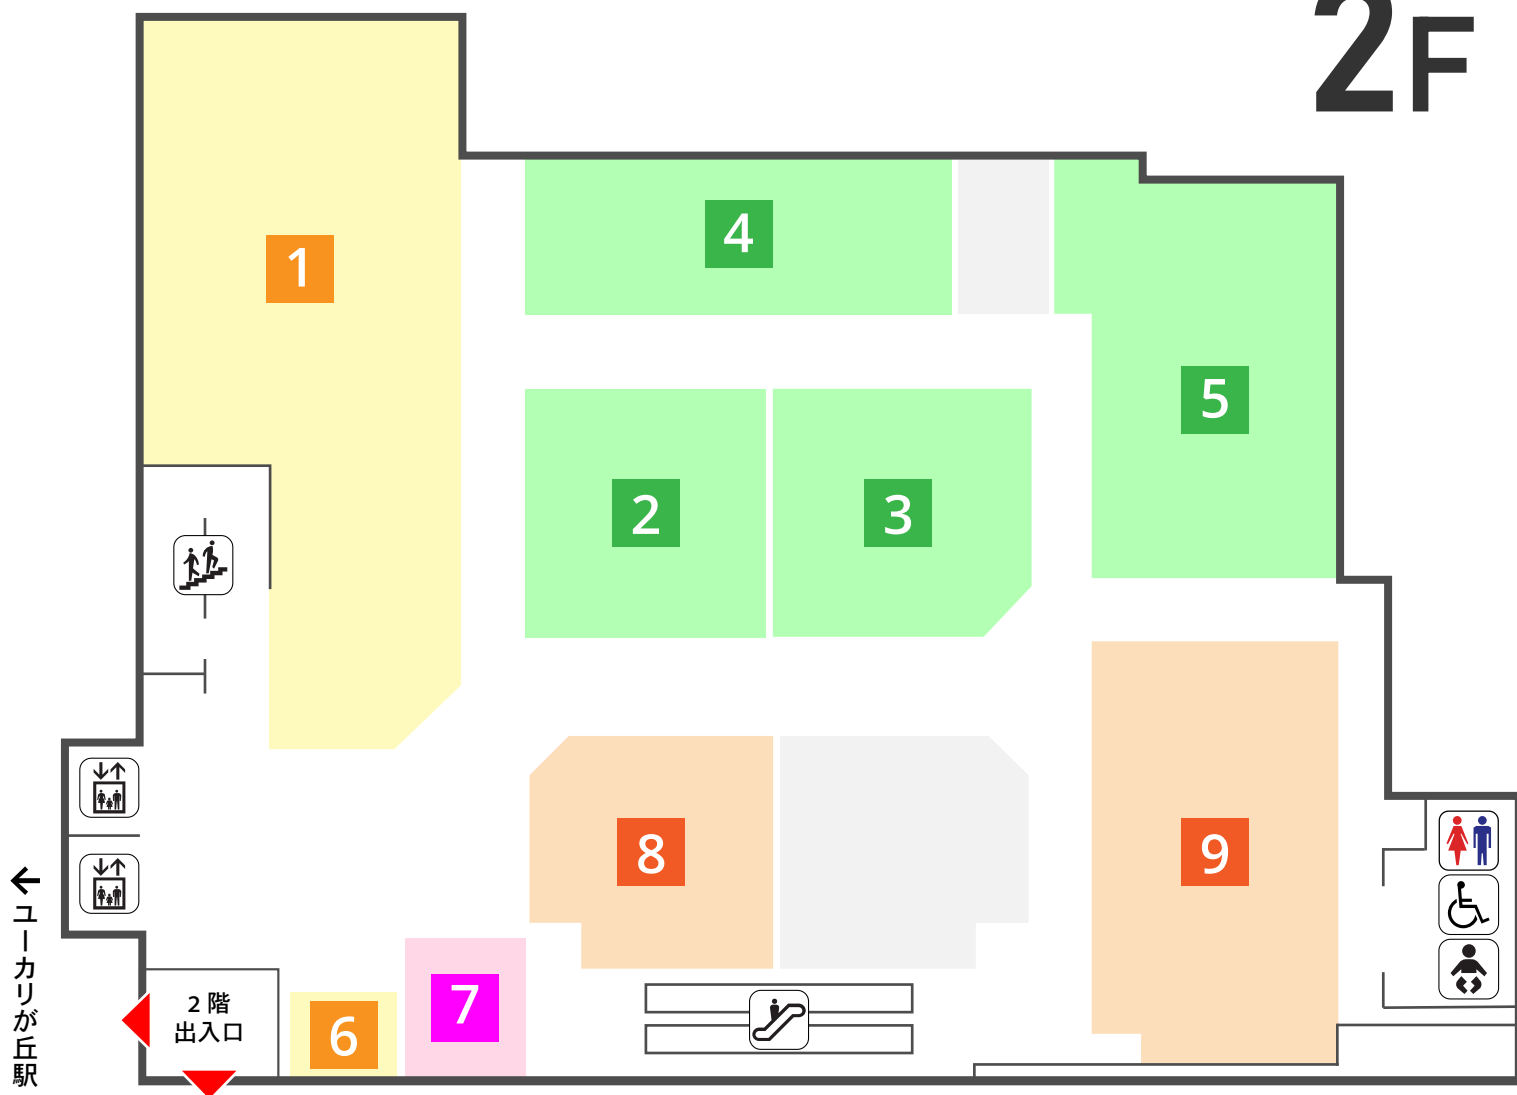

1 【銀行・ATM】
みずほ銀行 ユーカリが丘支店

【営業時間】 9:00 ~ 15:00 ※ATMは除く

6 【ATM】
千葉興業銀行ATM

【営業時間】 10:00 ~ 21:00

2 【レディース】
Cakkio 柿生

【営業時間】 10:00 ~ 20:00

7 【ハーブ・アロマ】
カリス成城

【営業時間】 10:00 ~ 20:00

3 【レディース】
フェリーチェ

【営業時間】 10:00 ~ 20:00

8 【カフェ】
珈琲館

【営業時間】 10:00 ~ 21:00

4 【レディース・雑貨】
SANAN

【営業時間】 10:00 ~ 20:00

9 【ハンバーガー】
マクドナルド

【営業時間】 10:00 ~ 21:00

5 【レディース】
フローレンス

【営業時間】 10:00 ~ 20:00