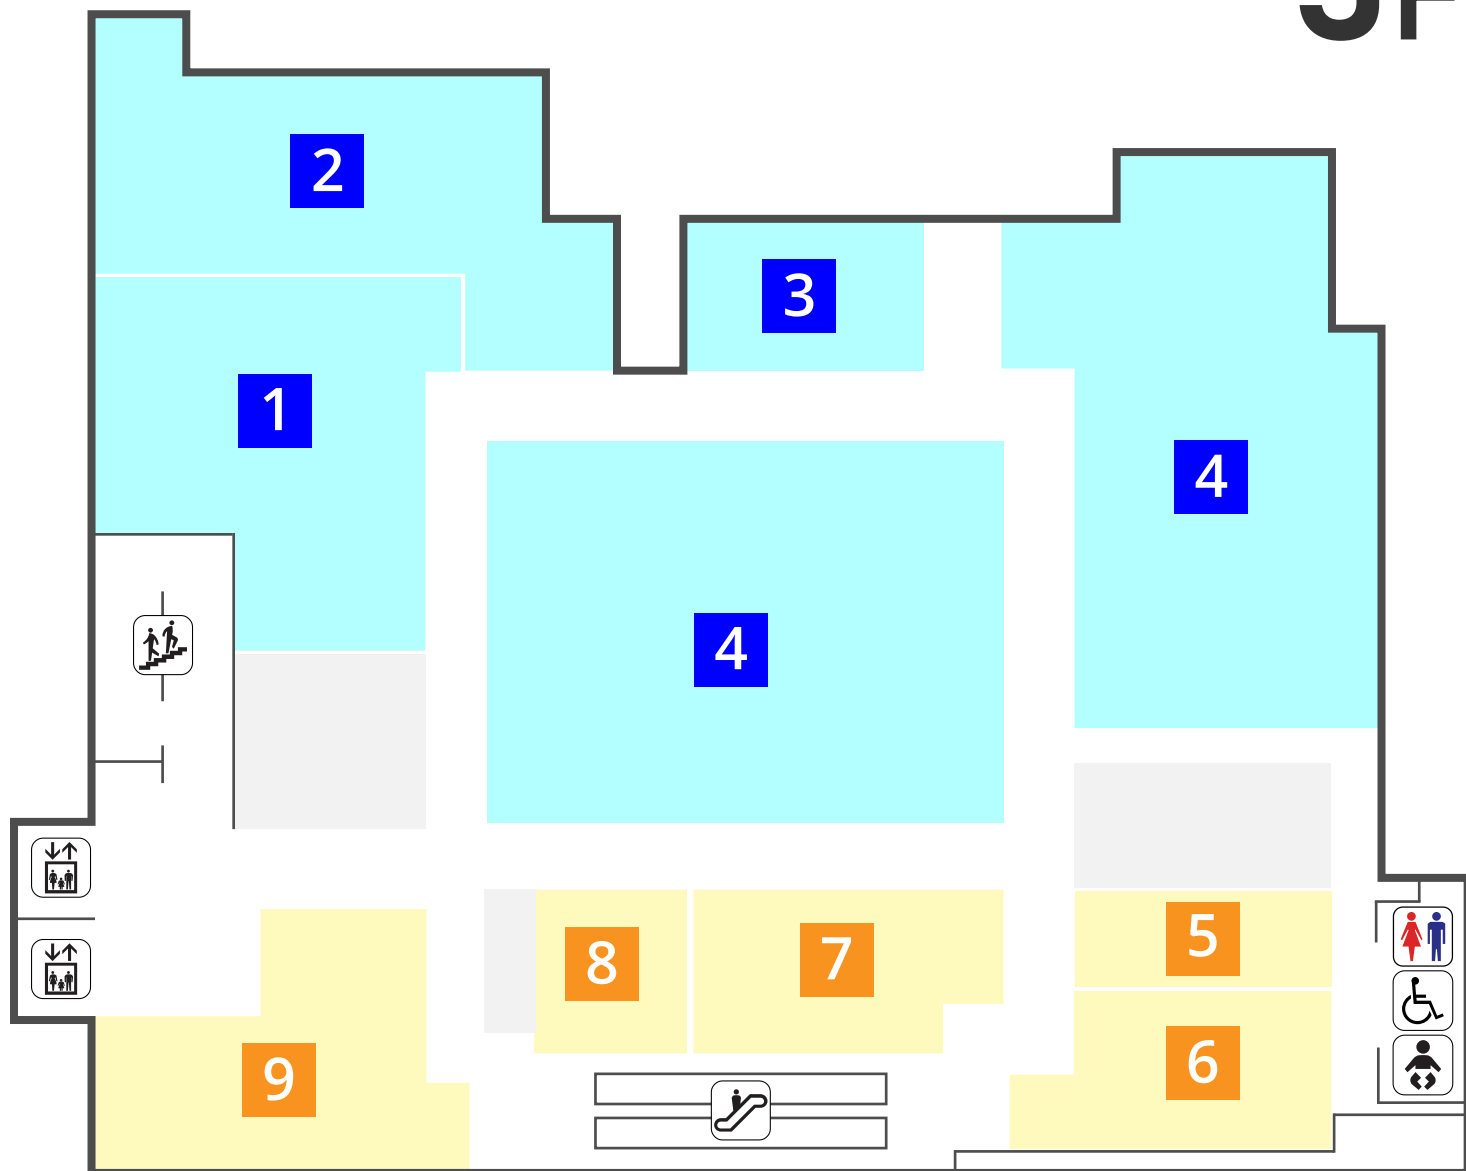

● スクール
● サービス
● ファッション

1 【音楽教室・ミュージックサロン】
島村楽器

【営業時間】 10:00~21:00 (入館は 20:00 まで)

2 【学習塾・英会話・そろばん】
IBリーダーズ・IBイングリッシュ・IQそろばん教室

【営業時間】 13:00~21:00

3 【親子教室】
ベビーパーク

【営業時間】 9:30~17:00 (電話受付)

4 【カルチャーセンター】
産経学園

【営業時間】 10:00~20:00

5 【タイ古式マッサージ】
ビーラボ

【営業時間】 10:00~20:00 (最終受付 19:30)

6 【リラクゼーション】
リラク

【営業時間】 10:00~20:00 (最終受付 19:30)

7 【リラクゼーション】
カラダサロンHOT ちよっと

【営業時間】 10:00~21:00 (最終受付 20:30)

8 【女性お顔剃り専門店】
ベルーガ

【営業時間】 10:00~20:00

9 【美容室】
美禅

【営業時間】 10:00~20:00 (最終受付 19:00)