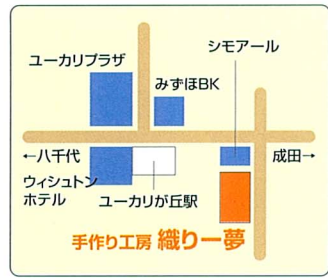

平成16年8月末現在・佐倉市役所調べ

カフェダイニング  
**エスペランス**  
☎(未定)  
南ユーカリが丘1-1ステーションタワーワーク2F

**10月中旬オープン予定**

営業時間/11:30~23:00  
定休日/年中無休

食の楽しみを追求し  
最高のおもてなしで  
皆様を幸せにいたします。

HAIR MAKE  
**Tip Toe SUPER CUT**  
☎460-7373  
南ユーカリが丘1-1ステーションタワーワーク1F

**4/11(日)オープン**

営業時間/9:00~18:00  
定休日/火曜

女性のトータルビューティを  
ぶどうの一房の如く  
丹精をこめて

**新規店舗  
オープン情報**

朋友クラブと共に

平成十二年井野野中学区ママさんバレーボール「バレークラブ」のOGを中心として「バレー好き」な元気娘(五十歳以上)が集まりシニアのチームを結成しました。シニアバレーには現在市内四チーム、県内五十八チームありラフさんには物心両面に亘り大変お世話になっております。週一~二回近隣地域のチームとの交流試合を練習の中心として楽しく身体を動かして健康作り、仲間作りを目標に今日「生涯現役」、「全国大会千葉県代表出場」を目標に今日もワンツウスリとボールを繋ぎ、心を繋いで心豊かな生活を目標に第二、第三の青春を謳歌しております。

\*お問合せ先 今井  
☎461-八九五七

**サークル・クラブ紹介**  
**シニアバレー「のぞみ」**

ボールを追う元気な声が体育館に響いています。サーブ、レシーブ、トス、アタック等々。その深刺とした動きは五十歳以上とは思われません。現在部員は十六名。