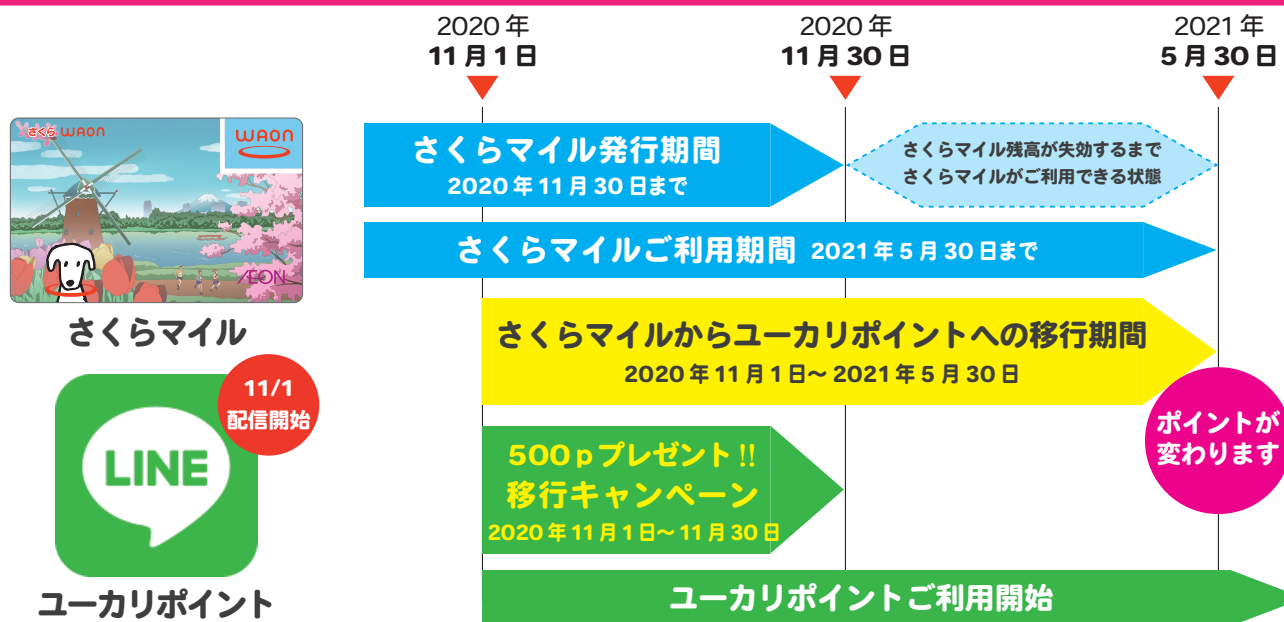

LINEで
たまる

さくらマイルから変わります

おトクに
たまる!

2020年11月1日 START!!

山万グループ限定ポイント

ユーカリポイント

ユーカリポイントご利用可能施設・店舗（予定）

- ・ユーカリが丘街ギャラリー ・山万マイホームセンター
- ・山万ホームプラザユーカリが丘店 ・山万ホームプラザ臼井店 ・櫻の木
- ・ワイエム総合サービス ・ユー!キッズ ・アクアユーカリ ・ユーカリボウル
- ・光陽株式会社 ・ユーカリが丘ライフサポートセンターくらしの応援団
- ・ウィシュトンホテル（フロント、ラウンジ、ディネット、マンダリン、さくら、パティスリーレ・リアン（2020年10月31日 OPEN 予定））

※山万グループ以外の店舗ではご利用いただけなくなります。

「さくらマイル」サービスは2020年11月30日をもってポイント発行が停止され、2021年5月30日をもってポイントのご利用ができなくなります。

さくらマイルからユーカリポイントへの移行スケジュール

「さくらマイル」サービスをご利用のお客様には、ポイント移行のお手続き方法などの詳細情報について、改めてご案内をお送りいたします。

本件に関するお問い合わせ：山万株式会社 武藤・佐藤
043-487-6381