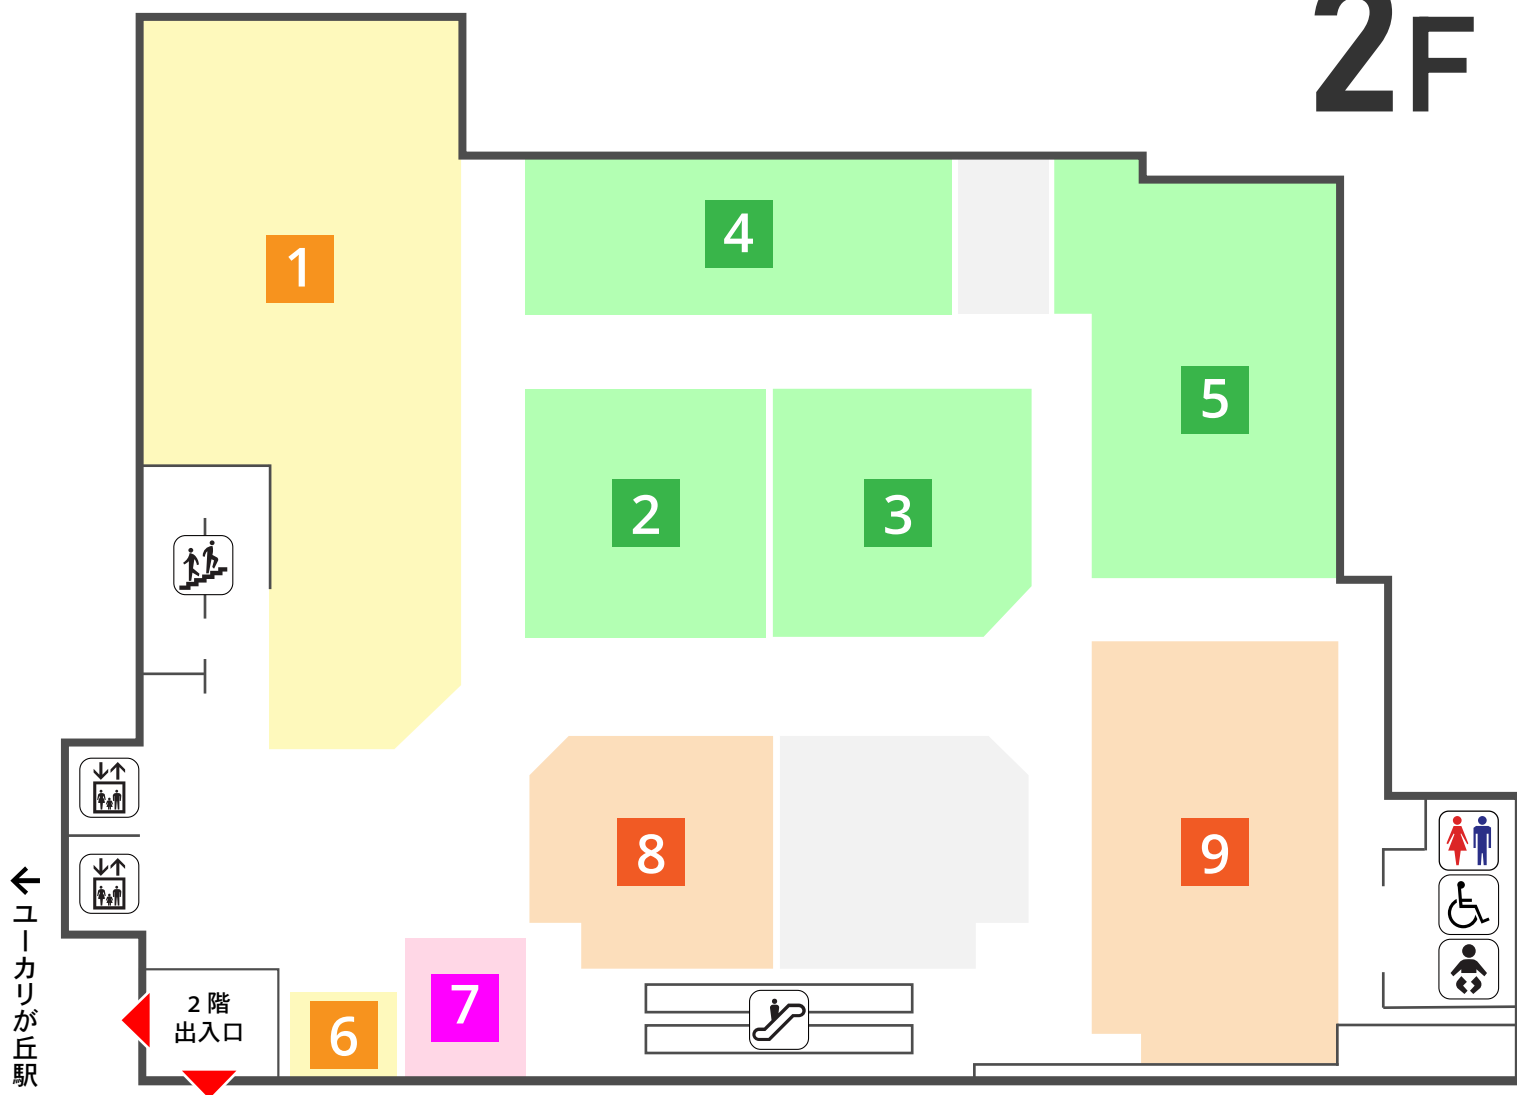

● サービス
● ファッション
● カフェ, レストラン
● ショップ

1 【銀行・ATM】
みずほ銀行 ユーカリが丘支店

【営業時間】 9:00 ~ 15:00 ※ATMは除く

6 【ATM】
千葉興業銀行ATM

【営業時間】 10:00 ~ 21:00

2 【レディース】
Cakkio 柿生

【営業時間】 10:00 ~ 20:00

7 【ハーブ・アロマ】
カリス成城

【営業時間】 10:00 ~ 20:00

3 【レディース】
フェリーチェ

【営業時間】 10:00 ~ 20:00

8 【カフェ】
珈琲館

【営業時間】 10:00 ~ 21:00

4 【レディース・雑貨】
SANAN

【営業時間】 10:00 ~ 20:00

9 【ハンバーガー】
マクドナルド

【営業時間】 10:00 ~ 21:00

5 【レディース】
フローレンス

【営業時間】 10:00 ~ 20:00