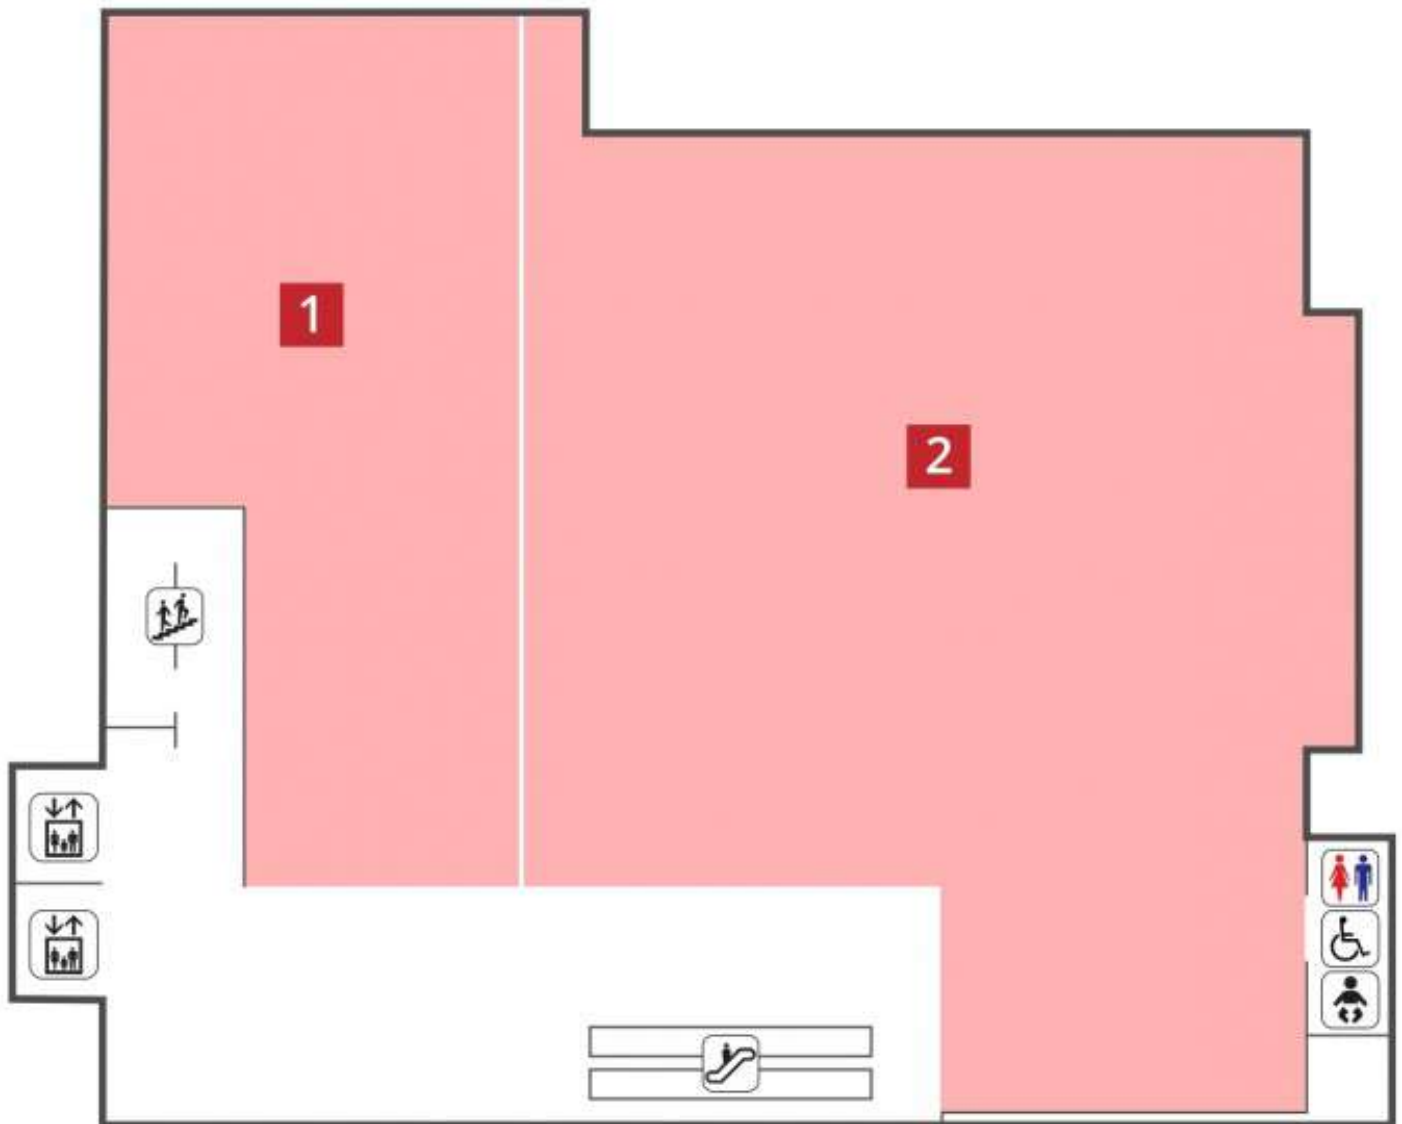

1 【ゲームセンター】
Hapipi Land

【営業時間 10:00~22:00】

2 【映画館】
シネマサンシャイン

【上映時間】 上映作品により異なります