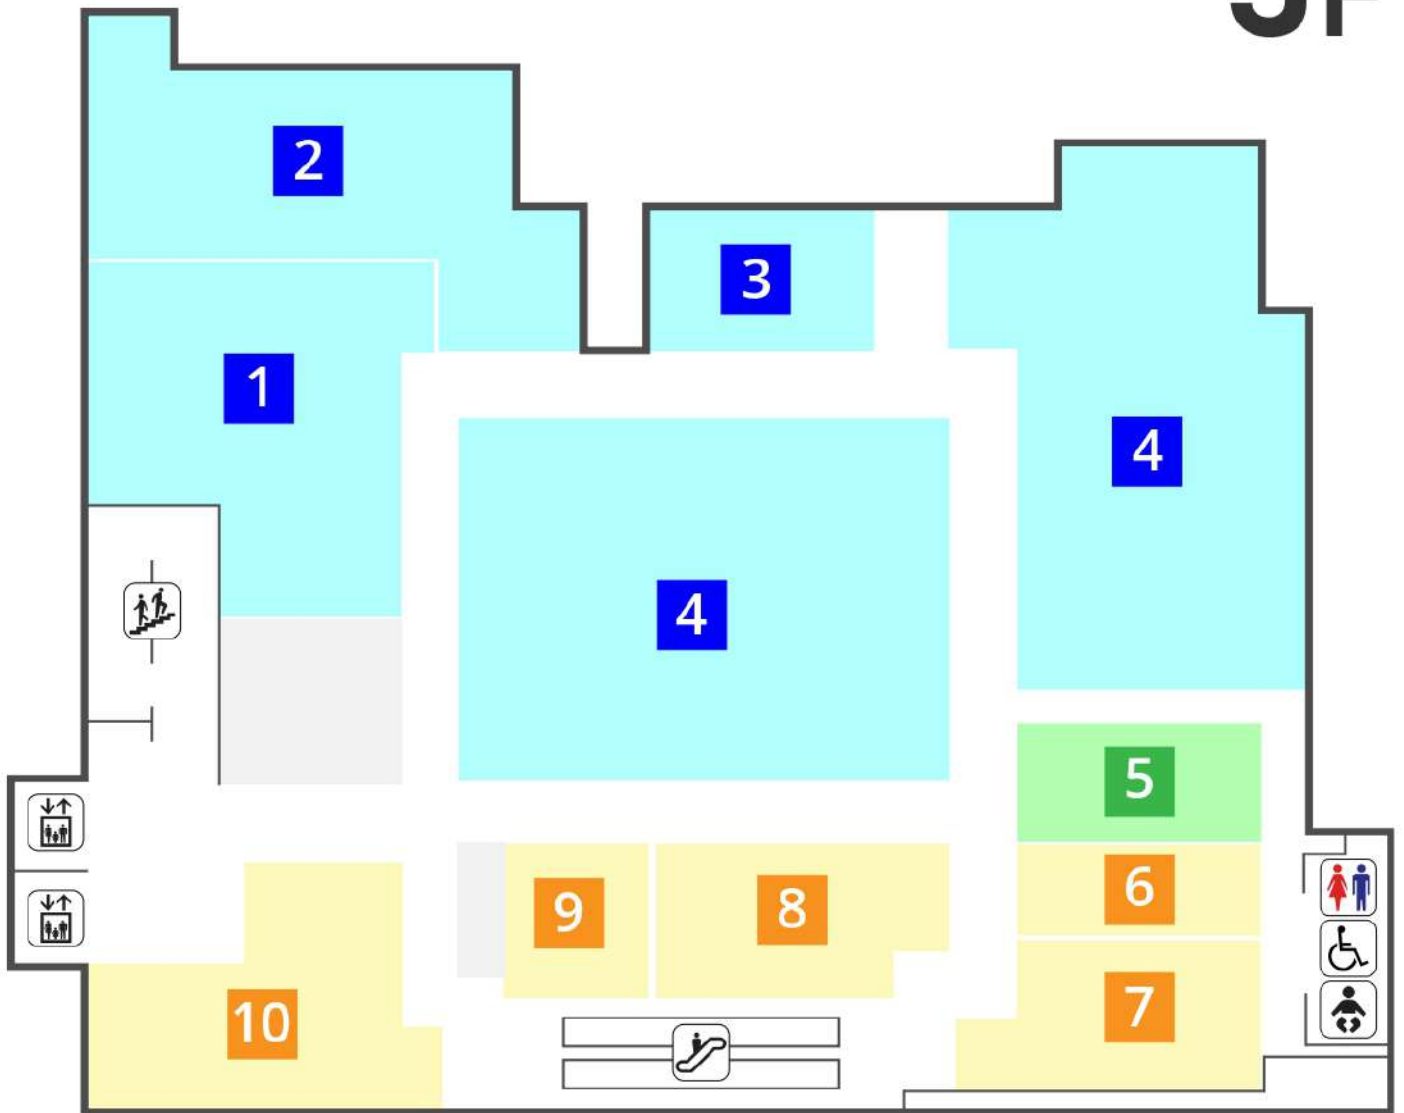

**4** 【レディース・雑貨】  
**SANAN**

【営業時間】 10:00 ~ 20:00

**9** 【ハンバーガー】  
**マクドナルド**

【営業時間】 10:00 ~ 21:00

**5** 【レディース】  
**フローレンス**

【営業時間】 10:00 ~ 20:00

● スクール   
 ● サービス   
 ● ファッション

- 1** 【音楽教室・ミュージックサロン】  
**島村楽器**  
 【営業時間】 10:00~21:00 (入館は 20:00 まで)
- 2** 【学習塾・英会話・そろばん】  
**IBリーダーズ・IBイングリッシュ・IQそろばん教室**  
 【営業時間】 13:00~21:00
- 3** 【親子教室】  
**ベビーパーク**  
 【営業時間】 9:30~17:00 (電話受付)
- 4** 【カルチャーセンター】  
**産経学園**  
 【営業時間】 10:00~20:00
- 5** 【レディス】  
**ブティック花**  
 【営業時間】 10:00~20:00

- 6** 【タイ古式マッサージ】  
**ビーラボ**  
 【営業時間】 10:00~20:00 (最終受付 19:30)
- 7** 【リラクゼーション】  
**リラク**  
 【営業時間】 10:00~20:00 (最終受付 19:30)
- 8** 【リラクゼーション】  
**カラダサロン HOT ちょっと**  
 【営業時間】 10:00~21:00 (最終受付 20:30)
- 9** 【女性お顔剃り専門店】  
**ベルーガ**  
 【営業時間】 10:00~20:00
- 10** 【美容室】  
**美禅**  
 【営業時間】 10:00~20:00 (最終受付 19:00)