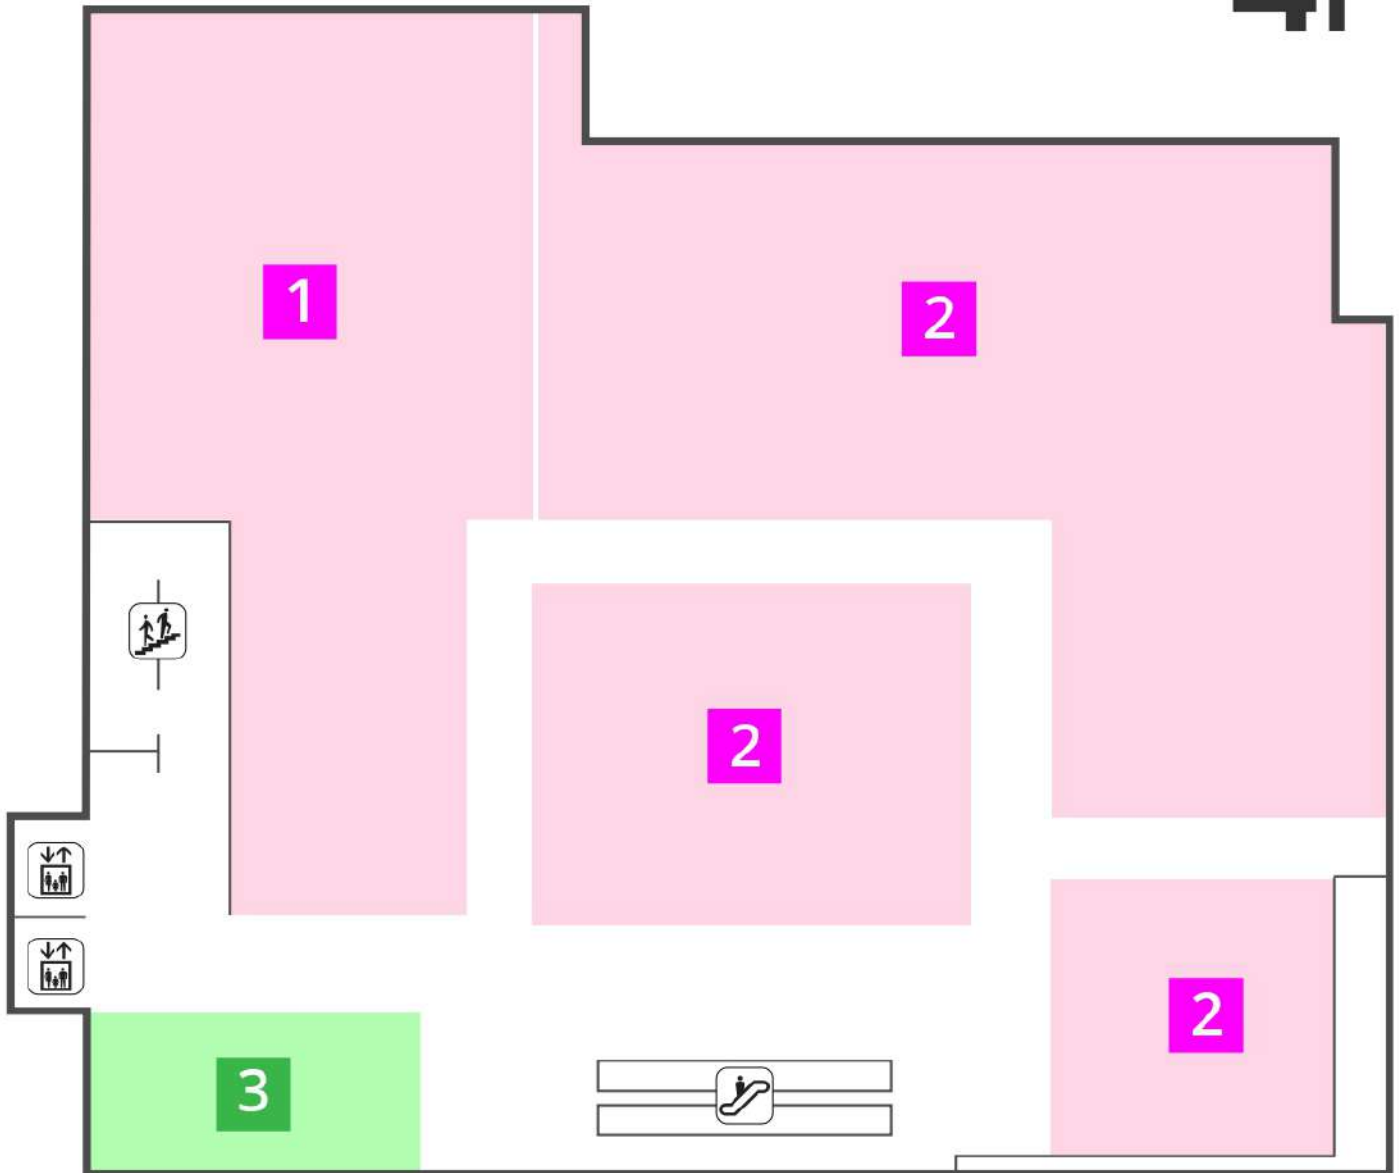

● ショップ ● ファッション

1 【100円ショップ】
セリア

【営業時間 10:00~20:00】

2 【書籍・CD・DVD・文具】
宮脇書店

【営業時間 10:00~21:00】

3 【衣装製作】
ファテマ

【営業時間 10:00~20:00】